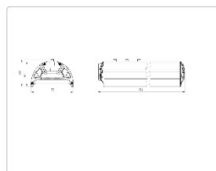

Кривая силы света (КСС): SW (Широкая боковая)

Гарантия, мес: 60

ХАРАКТЕРИСТИКИ

Светотехнические характеристики

Мощность, Вт:	140.3
Световой поток светодиодного модуля, ЛМ	26204
Световой поток, Лм	23444
Световая эффективность, Лм/Вт:	167.1
Количество светодиодов, шт:	384
Кривая силы света (КСС):	SW (Широкая боковая)
Цветовая температура, К:	5000
Индекс цветопередачи CRI:	70
Коэффициент пульсаций светового потока, %:	≤ 1%
Ресурс светодиодов, ч:	100000

Массогабаритные характеристики

Габариты светильника ДхШхВ, мм:	844x173x93
Масса нетто, кг:	6.54
Светильников в коробке, шт:	1
Объем коробки, м3:	0.018
Масса брутто, кг:	7.3
Габариты коробки ДхШхВ, мм:	885x190x110