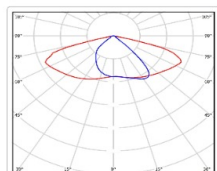

Кривая силы света (КСС): SW (Широкая боковая)

Гарантия, мес: 60

ХАРАКТЕРИСТИКИ

Светотехнические характеристики

Мощность, Вт:	140.3
Световой поток светодиодного модуля, ЛМ	26204
Световой поток, Лм	23444
Световая эффективность, Лм/Вт:	167.1
Количество светодиодов, шт:	384
Кривая силы света (КСС):	SW (Широкая боковая)
Цветовая температура, К:	5000
Индекс цветопередачи CRI:	70
Коэффициент пульсаций светового потока, %:	≤ 1%
Ресурс светодиодов, ч:	100000