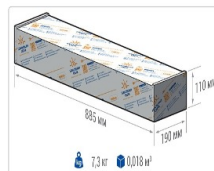

Кривая силы света (КСС): SW (Широкая боковая)

Гарантия, мес: 60

ХАРАКТЕРИСТИКИ

Светотехнические характеристики

Мощность, Вт:	140.3
Световой поток светодиодного модуля, ЛМ	26204
Световой поток, Лм	23444
Световая эффективность, Лм/Вт:	167.1
Количество светодиодов, шт:	384
Кривая силы света (КСС):	SW (Широкая боковая)
Цветовая температура, К:	5000
Индекс цветопередачи CRI:	70
Коэффициент пульсаций светового потока, %:	≤ 1%
Ресурс светодиодов, ч:	100000

Эксплуатационные характеристики

Материал корпуса:	Анодированный алюминий
Материал рассеивателя:	Оптический поликарбонат
Способ крепления светильника:	Консоль Ø30mm - Ø52mm
Степень защиты светильника, IP :	67
Степень защиты оболочки (корпус):	IK10
Степень защиты оболочки (стекло):	IK10
Температура эксплуатации, °С:	от -40° до +45°
Вид климатического исполнения:	УХЛ1
Гарантия, мес:	60