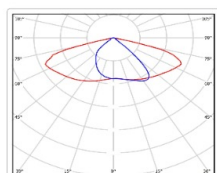

Уличный светильник TL-STREET PLUS RUS 140 740 SW

Артикул: **УТ000016316**

Мощность, Вт: 140.3

Световой поток, Лм 23444

Световая эффективность, Лм/Вт: 167.1

Индекс цветопередачи CRI: 70

Цветовая температура, К: 4000

Кривая силы света (КСС): SW (Широкая боковая)

Гарантия, мес: 60

ХАРАКТЕРИСТИКИ

Светотехнические характеристики

Мощность, Вт:	140.3
Световой поток светодиодного модуля, ЛМ	26204
Световой поток, Лм	23444
Световая эффективность, Лм/Вт:	167.1
Количество светодиодов, шт:	384
Кривая силы света (КСС):	SW (Широкая боковая)
Цветовая температура, К:	4000
Индекс цветопередачи CRI:	70
Коэффициент пульсаций светового потока, %:	≤ 1%
Ресурс светодиодов, ч:	100000

Электрические характеристики

Время включения светильника, с:	1.5
Диммирование:	Нет
Напряжение питания, В:	176 - 264 В АС
Частота, Гц:	47 ~ 63 Гц
Коэффициент мощности ИП, cosφ:	≥ 0.98
Грозозащита:	Да
Термозащита:	Есть
Защита от 380, В:	Да
Защита от холостого хода:	Восстанавливается
Стойкость к микросекундным импульсам большой энергии:	4 кВ (L-N), 6 кВ (L-PE, N-PE)
Коэффициент пульсаций светового потока, %:	≤ 1%
Гальваническая изоляция:	Да
Пробивное напряжение, кВ АС:	> 1,5 кВ АС
Сопротивление изоляции, МОм:	вход-выход > 200 МОм, вход-земля > 200 МОм, выход-земля > 200 МОм
Класс защиты от поражения электрическим током:	1

Эксплуатационные характеристики

Материал корпуса:	Анодированный алюминий
Материал рассеивателя:	Оптический поликарбонат
Способ крепления светильника:	Консоль Ø30mm - Ø52mm
Степень защиты светильника, IP :	67
Степень защиты оболочки (корпус):	IK10
Степень защиты оболочки (стекло):	IK10
Температура эксплуатации, °С:	от -40° до +45°
Вид климатического исполнения:	УХЛ1
Гарантия, мес:	60

Массогабаритные характеристики