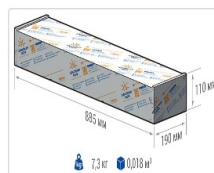

Кривая силы света (КСС): SW (Широкая боковая)

Гарантия, мес: 60

ХАРАКТЕРИСТИКИ

Светотехнические характеристики

Мощность, Вт:	140.3
Световой поток светодиодного модуля, ЛМ	26204
Световой поток, Лм	23444
Световая эффективность, Лм/Вт:	167.1
Количество светодиодов, шт:	384
Кривая силы света (КСС):	SW (Широкая боковая)
Цветовая температура, К:	4000
Индекс цветопередачи CRI:	70
Коэффициент пульсаций светового потока, %:	≤ 1%
Ресурс светодиодов, ч:	100000

Эксплуатационные характеристики

Материал корпуса:	Анодированный алюминий
Материал рассеивателя:	Оптический поликарбонат
Способ крепления светильника:	Консоль Ø30mm - Ø52mm
Степень защиты светильника, IP :	67
Степень защиты оболочки (корпус):	IK10
Степень защиты оболочки (стекло):	IK10
Температура эксплуатации, °С:	от -40° до +45°
Вид климатического исполнения:	УХЛ1
Гарантия, мес:	60

Массогабаритные характеристики

Габариты светильника ДхШхВ, мм:	844x173x93
Масса нетто, кг:	6.54
Светильников в коробке, шт:	1
Объем коробки, м3:	0.018
Масса брутто, кг:	7.3
Габариты коробки ДхШхВ, мм:	885x190x110