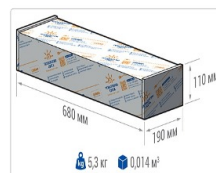

Кривая силы света (КСС): SW (Широкая боковая)

Гарантия, мес: 60

ХАРАКТЕРИСТИКИ

Светотехнические характеристики

Мощность, Вт:	134.2
Световой поток светодиодного модуля, ЛМ	23223
Световой поток, Лм	21271
Световая эффективность, Лм/Вт:	158.5
Количество светодиодов, шт:	240
Кривая силы света (КСС):	SW (Широкая боковая)
Цветовая температура, К:	4000
Индекс цветопередачи CRI:	70
Коэффициент пульсаций светового потока, %:	≤ 1%
Ресурс светодиодов, ч:	100000

Эксплуатационные характеристики

Материал корпуса:	Анодированный алюминий
Материал рассеивателя:	Оптический поликарбонат
Способ крепления светильника:	Консоль Ø30mm - Ø52mm
Степень защиты светильника, IP :	67
Степень защиты оболочки (корпус):	IK10
Степень защиты оболочки (стекло):	IK10
Температура эксплуатации, °С:	от -40° до +45°
Вид климатического исполнения:	УХЛ1
Гарантия, мес:	60

Массогабаритные характеристики

Габариты светильника ДхШхВ, мм:	644x173x93
Масса нетто, кг:	5
Светильников в коробке, шт:	1
Объем коробки, м3:	0.014
Масса брутто, кг:	5.3
Габариты коробки ДхШхВ, мм:	680x190x110