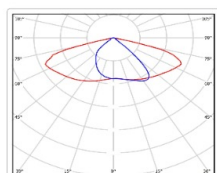

Уличный светильник TL-STREET PLUS RUS 135 740 SW

Артикул: **УТ000016310**

Мощность, Вт: 134.2

Световой поток, Лм 21271

Световая эффективность, Лм/Вт: 158.5

Индекс цветопередачи CRI: 70

Цветовая температура, К: 4000

Кривая силы света (КСС): SW (Широкая боковая)

Гарантия, мес: 60

ХАРАКТЕРИСТИКИ

Светотехнические характеристики

Мощность, Вт:	134.2
Световой поток светодиодного модуля, ЛМ	23223
Световой поток, Лм	21271
Световая эффективность, Лм/Вт:	158.5
Количество светодиодов, шт:	240
Кривая силы света (КСС):	SW (Широкая боковая)
Цветовая температура, К:	4000
Индекс цветопередачи CRI:	70
Коэффициент пульсаций светового потока, %:	≤ 1%
Ресурс светодиодов, ч:	100000

Электрические характеристики

Время включения светильника, с:	1.5
Диммирование:	Нет
Напряжение питания, В:	176 - 264 В АС
Частота, Гц:	47 ~ 63 Гц
Коэффициент мощности ИП, cosφ:	≥ 0.98
Грозозащита:	Да
Термозащита:	Есть
Защита от 380, В:	Да
Защита от холостого хода:	Восстанавливается
Стойкость к микросекундным импульсам большой энергии:	4 кВ (L-N), 6 кВ (L-PE, N-PE)
Коэффициент пульсаций светового потока, %:	≤ 1%
Гальваническая изоляция:	Да
Пробивное напряжение, кВ АС:	> 1,5 кВ АС
Сопротивление изоляции, МОм:	вход-выход > 200 МОм, вход-земля > 200 МОм, выход-земля > 200 МОм
Класс защиты от поражения электрическим током:	1

Эксплуатационные характеристики

Материал корпуса:	Анодированный алюминий
Материал рассеивателя:	Оптический поликарбонат
Способ крепления светильника:	Консоль Ø30mm - Ø52mm
Степень защиты светильника, IP :	67
Степень защиты оболочки (корпус):	IK10
Степень защиты оболочки (стекло):	IK10
Температура эксплуатации, °С:	от -40° до +45°
Вид климатического исполнения:	УХЛ1
Гарантия, мес:	60

Массогабаритные характеристики