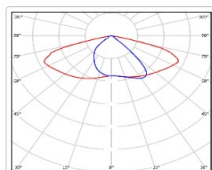

Кривая силы света (КСС): SW (Широкая боковая)

Гарантия, мес: 60

ХАРАКТЕРИСТИКИ

Светотехнические характеристики

Мощность, Вт:	79.4
Световой поток светодиодного модуля, ЛМ	14140
Световой поток, Лм	12585
Световая эффективность, Лм/Вт:	158.5
Количество светодиодов, шт.	144
Кривая силы света (КСС):	SW (Широкая боковая)
Цветовая температура, К:	5000
Индекс цветопередачи CRI:	70
Коэффициент пульсаций светового потока, %:	<1
Ресурс светодиодов, ч:	100000