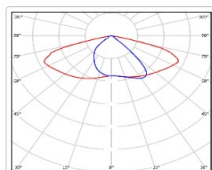

Кривая силы света (КСС): SW (Широкая боковая)

Гарантия, мес: 60

ХАРАКТЕРИСТИКИ

Светотехнические характеристики

Мощность, Вт:	79.4
Световой поток светодиодного модуля, ЛМ	14140
Световой поток, Лм	12585
Световая эффективность, Лм/Вт:	158.5
Количество светодиодов, шт.	144
Кривая силы света (КСС):	SW (Широкая боковая)
Цветовая температура, К:	4000
Индекс цветопередачи CRI:	70
Коэффициент пульсаций светового потока, %:	<1
Ресурс светодиодов, ч:	100000