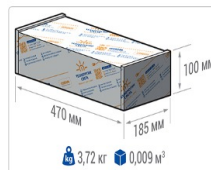

ХАРАКТЕРИСТИКИ

Светотехнические характеристики

Мощность, Вт:	67.2
Световой поток светодиодного модуля, ЛМ	11967
Световой поток, Лм	10651
Световая эффективность, Лм/Вт:	158.5
Количество светодиодов, шт.	192
Кривая силы света (КСС):	SW (Широкая боковая)
Цветовая температура, К:	5000
Индекс цветопередачи CRI:	70
Коэффициент пульсаций светового потока, %:	<1
Ресурс светодиодов, ч:	100000