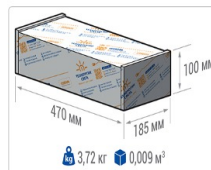

#### Эксплуатационные характеристики

Материал корпуса:	Анодированный алюминий
Материал рассеивателя:	Оптический поликарбонат
Способ крепления светильника:	Консоль Ø30mm - Ø52mm
Степень защиты светильника, IP :	67
Степень защиты оболочки (корпус):	IK10
Степень защиты оболочки (стекло):	IK10
Температура эксплуатации, °С:	от -40° до +45°
Вид климатического исполнения:	УХЛ1
Гарантия, мес:	60

#### Массогабаритные характеристики

Габариты светильника ДхШхВ, мм:	444x173x93
Масса нетто, кг:	3
Светильников в коробке, шт:	1
Объем коробки, м3:	0.009
Масса брутто, кг:	3.2
Габариты коробки ДхШхВ, мм	470x185x100