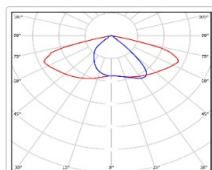

Уличный светильник TL-STREET PLUS RUS 70 740 SW

Артикул: УТ000016300

Мощность, Вт: 67.2

Световой поток, Лм 10651

Световая эффективность, Лм/Вт: 158.5

Индекс цветопередачи CRI: 70

Цветовая температура, К: 4000

Кривая силы света (КСС): SW (Широкая боковая)

Гарантия, мес: 60

ХАРАКТЕРИСТИКИ

Светотехнические характеристики

Мощность, Вт:	67.2
Световой поток светодиодного модуля, ЛМ	11967
Световой поток, Лм	10651
Световая эффективность, Лм/Вт:	158.5
Количество светодиодов, шт.	192
Кривая силы света (КСС):	SW (Широкая боковая)
Цветовая температура, К:	4000
Индекс цветопередачи CRI:	70
Коэффициент пульсаций светового потока, %:	<1
Ресурс светодиодов, ч:	100000

Электрические характеристики

Время включения светильника, с:	1.5
Диммирование:	Нет
Напряжение питания, В:	176 - 264В AC
Частота, Гц:	47 ~ 63 Гц
Коэффициент мощности ИП, cosφ:	≥ 0,95
Грозозащита:	Да
Термозащита:	Есть
Защита от 380, В:	Да
Защита от холостого хода:	Восстанавливается
Стойкость к микросекундным импульсам большой энергии:	4 кВ (L-N), 6 кВ (L-PE, N-PE)
Коэффициент пульсаций светового потока, %:	<1
Гальваническая изоляция:	Да
Пробивное напряжение, кВ AC:	> 1,5 кВ AC
Сопротивление изоляции, МОм:	вход-выход > 200 МОм; вход-земля > 200 МОм; выход-земля > 200 МОм
Класс защиты от поражения электрическим током:	1

Эксплуатационные характеристики

Материал корпуса:	Анодированный алюминий
Материал рассеивателя:	Оптический поликарбонат
Способ крепления светильника:	Консоль Ø30mm - Ø52mm
Степень защиты светильника, IP :	67
Степень защиты оболочки (корпус):	IK10
Степень защиты оболочки (стекло):	IK10
Температура эксплуатации, °С:	от -40° до +45°
Вид климатического исполнения:	УХЛ1
Гарантия, мес:	60

Массогабаритные характеристики