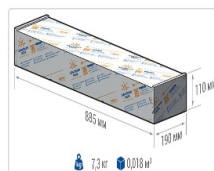

Уличный светильник TL-STREET PLUS RUS 210 740 D

Артикул: УТ000014364

Мощность, Вт: 205.2

Световой поток, Лм 31560

Световая эффективность, Лм/Вт: 153.8

Индекс цветопередачи CRI: 70

Цветовая температура, К: 4000

Кривая силы света (КСС): D (120°) косинусная

Гарантия, мес: 60

ХАРАКТЕРИСТИКИ

Светотехнические характеристики

Мощность, Вт:	205.2
Световой поток светодиодного модуля, ЛМ	36544
Световой поток, Лм	31560
Световая эффективность, Лм/Вт:	153.8
Количество светодиодов, шт:	384
Кривая силы света (КСС):	D (120°) косинусная
Цветовая температура, К:	4000
Индекс цветопередачи CRI:	70
Коэффициент пульсаций светового потока, %:	≤ 1%
Ресурс светодиодов, ч:	100000

Электрические характеристики

Время включения светильника, с:	1.5
Диммирование:	Нет
Напряжение питания, В:	176 - 264 В АС
Частота, Гц:	47 ~ 63 Гц
Коэффициент мощности ИП, cosφ:	≥ 0.97
Грозозащита:	Да
Термозащита:	Есть
Защита от 380, В:	Да
Защита от холостого хода:	Восстанавливается
Стойкость к микросекундным импульсам большой энергии:	4 кВ (L-N), 6 кВ (L-PE, N-PE)
Коэффициент пульсаций светового потока, %:	≤ 1%
Гальваническая изоляция:	Да
Пробивное напряжение, кВ АС:	> 1,5 кВ АС
Сопротивление изоляции, МОм:	вход-выход > 200 МОм, вход-земля > 200 МОм, выход-земля > 200 МОм
Класс защиты от поражения электрическим током:	1

Эксплуатационные характеристики

Материал корпуса:	Анодированный алюминий
Материал рассеивателя:	Оптический поликарбонат
Способ крепления светильника:	Консоль Ø30mm - Ø52mm
Степень защиты светильника, IP :	67
Степень защиты оболочки (корпус):	IK10
Степень защиты оболочки (стекло):	IK10
Температура эксплуатации, °С:	от -40° до +45°
Вид климатического исполнения:	УХЛ1
Гарантия, мес:	60

Массогабаритные характеристики