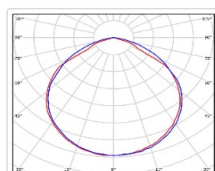

### Массогабаритные характеристики

Габариты светильника ДхШхВ, мм:	844x173x93
Масса нетто, кг:	6.54
Светильников в коробке, шт:	1
Объем коробки, м3:	0.018
Масса брутто, кг:	7.3
Габариты коробки ДхШхВ, мм:	885x190x110