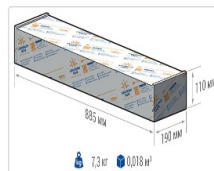

Уличный светильник TL-STREET PLUS RUS 180 750 W

Артикул: УТ000014363

Мощность, Вт: 171.9

Световой поток, Лм 27246

Световая эффективность, Лм/Вт: 158.5

Индекс цветопередачи CRI: 70

Цветовая температура, К: 5000

Кривая силы света (КСС): W (145°x60°) широкая боковая

Гарантия, мес: 60

ХАРАКТЕРИСТИКИ

Светотехнические характеристики

Мощность, Вт:	171.9
Световой поток светодиодного модуля, ЛМ	30613
Световой поток, Лм	27246
Световая эффективность, Лм/Вт:	158.5
Количество светодиодов, шт:	320
Кривая силы света (КСС):	W (145°x60°) широкая боковая
Цветовая температура, К:	5000
Индекс цветопередачи CRI:	70
Коэффициент пульсаций светового потока, %:	≤ 1%
Ресурс светодиодов, ч:	100000

Электрические характеристики

Время включения светильника, с:	1.5
Диммирование:	Нет
Напряжение питания, В:	176 - 264 В АС
Частота, Гц:	47 ~ 63 Гц
Коэффициент мощности ИП, cosφ:	≥ 0.97
Грозозащита:	Да
Термозащита:	Есть
Защита от 380, В:	Да
Защита от холостого хода:	Восстанавливается
Стойкость к микросекундным импульсам большой энергии:	4 кВ (L-N), 6 кВ (L-PE, N-PE)
Коэффициент пульсаций светового потока, %:	≤ 1%
Гальваническая изоляция:	Да
Пробивное напряжение, кВ АС:	> 1,5 кВ АС
Сопротивление изоляции, МОм:	вход-выход > 200 МОм, вход-земля > 200 МОм, выход-земля > 200 МОм
Класс защиты от поражения электрическим током:	1

Эксплуатационные характеристики

Материал корпуса:	Анодированный алюминий
Материал рассеивателя:	Оптический поликарбонат
Способ крепления светильника:	Консоль Ø30mm - Ø52mm
Степень защиты светильника, IP :	67
Степень защиты оболочки (корпус):	IK10
Степень защиты оболочки (стекло):	IK10
Температура эксплуатации, °С:	от -40° до +45°
Вид климатического исполнения:	УХЛ1
Гарантия, мес:	60

Массогабаритные характеристики