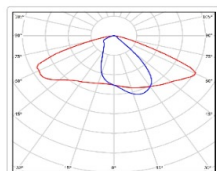

Уличный светильник TL-STREET PLUS RUS 180 750 W

Артикул: УТ000014363

Мощность, Вт: 171.9

Световой поток, Лм 27246

Световая эффективность, Лм/Вт: 158.5

Индекс цветопередачи CRI: 70

Цветовая температура, К: 5000

Кривая силы света (КСС): W (145°x60°) широкая боковая

Гарантия, мес: 60

ХАРАКТЕРИСТИКИ

Светотехнические характеристики

Мощность, Вт:	171.9
Световой поток светодиодного модуля, ЛМ	30613
Световой поток, Лм	27246
Световая эффективность, Лм/Вт:	158.5
Количество светодиодов, шт:	320
Кривая силы света (КСС):	W (145°x60°) широкая боковая
Цветовая температура, К:	5000
Индекс цветопередачи CRI:	70
Коэффициент пульсаций светового потока, %:	≤ 1%
Ресурс светодиодов, ч:	100000

Электрические характеристики

Время включения светильника, с:	1.5
Диммирование:	Нет
Напряжение питания, В:	176 - 264 В АС
Частота, Гц:	47 ~ 63 Гц
Коэффициент мощности ИП, cosφ:	≥ 0.97
Грозозащита:	Да
Термозащита:	Есть
Защита от 380, В:	Да
Защита от холостого хода:	Восстанавливается
Стойкость к микросекундным импульсам большой энергии:	4 кВ (L-N), 6 кВ (L-PE, N-PE)
Коэффициент пульсаций светового потока, %:	≤ 1%
Гальваническая изоляция:	Да
Пробивное напряжение, кВ АС:	> 1,5 кВ АС
Сопротивление изоляции, МОм:	вход-выход > 200 МОм, вход-земля > 200 МОм, выход-земля > 200 МОм
Класс защиты от поражения электрическим током:	1

Эксплуатационные характеристики

Материал корпуса:	Анодированный алюминий
Материал рассеивателя:	Оптический поликарбонат
Способ крепления светильника:	Консоль Ø30mm - Ø52mm
Степень защиты светильника, IP :	67
Степень защиты оболочки (корпус):	IK10
Степень защиты оболочки (стекло):	IK10
Температура эксплуатации, °С:	от -40° до +45°
Вид климатического исполнения:	УХЛ1
Гарантия, мес:	60

Массогабаритные характеристики