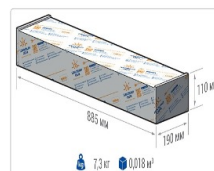

Кривая силы света (КСС): W (145°x60°) широкая боковая

Гарантия, мес: 60

ХАРАКТЕРИСТИКИ

Светотехнические характеристики

Мощность, Вт:	140.3
Световой поток светодиодного модуля, ЛМ	26204
Световой поток, Лм	23444
Световая эффективность, Лм/Вт:	167.1
Количество светодиодов, шт:	384
Кривая силы света (КСС):	W (145°x60°) широкая боковая
Цветовая температура, К:	5000
Индекс цветопередачи CRI:	70
Коэффициент пульсаций светового потока, %:	≤ 1%
Ресурс светодиодов, ч:	100000

Эксплуатационные характеристики

Материал корпуса:	Анодированный алюминий
Материал рассеивателя:	Оптический поликарбонат
Способ крепления светильника:	Консоль Ø30mm - Ø52mm
Степень защиты светильника, IP :	67
Степень защиты оболочки (корпус):	IK10
Степень защиты оболочки (стекло):	IK10
Температура эксплуатации, °С:	от -40° до +45°
Вид климатического исполнения:	УХЛ1
Гарантия, мес:	60

Массогабаритные характеристики

Габариты светильника ДхШхВ, мм:	844x173x93
Масса нетто, кг:	6.54
Светильников в коробке, шт:	1
Объем коробки, м3:	0.018
Масса брутто, кг:	7.3
Габариты коробки ДхШхВ, мм:	885x190x110