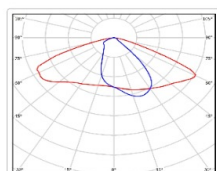

Уличный светильник TL-STREET PLUS RUS 140 750 W

Артикул: УТ000014359

Мощность, Вт: 140.3

Световой поток, Лм 23444

Световая эффективность, Лм/Вт: 167.1

Индекс цветопередачи CRI: 70

Цветовая температура, К: 5000

Кривая силы света (КСС): W (145°x60°) широкая боковая

Гарантия, мес: 60

ХАРАКТЕРИСТИКИ

Светотехнические характеристики

Мощность, Вт:	140.3
Световой поток светодиодного модуля, ЛМ	26204
Световой поток, Лм	23444
Световая эффективность, Лм/Вт:	167.1
Количество светодиодов, шт:	384
Кривая силы света (КСС):	W (145°x60°) широкая боковая
Цветовая температура, К:	5000
Индекс цветопередачи CRI:	70
Коэффициент пульсаций светового потока, %:	≤ 1%
Ресурс светодиодов, ч:	100000

Электрические характеристики

Время включения светильника, с:	1.5
Диммирование:	Нет
Напряжение питания, В:	176 - 264 В АС
Частота, Гц:	47 ~ 63 Гц
Коэффициент мощности ИП, cosφ:	≥ 0.98
Грозозащита:	Да
Термозащита:	Есть
Защита от 380, В:	Да
Защита от холостого хода:	Восстанавливается
Стойкость к микросекундным импульсам большой энергии:	4 кВ (L-N), 6 кВ (L-PE, N-PE)
Коэффициент пульсаций светового потока, %:	≤ 1%
Гальваническая изоляция:	Да
Пробивное напряжение, кВ АС:	> 1,5 кВ АС
Сопротивление изоляции, МОм:	вход-выход > 200 МОм, вход-земля > 200 МОм, выход-земля > 200 МОм
Класс защиты от поражения электрическим током:	1

Эксплуатационные характеристики

Материал корпуса:	Анодированный алюминий
Материал рассеивателя:	Оптический поликарбонат
Способ крепления светильника:	Консоль Ø30mm - Ø52mm
Степень защиты светильника, IP :	67
Степень защиты оболочки (корпус):	IK10
Степень защиты оболочки (стекло):	IK10
Температура эксплуатации, °С:	от -40° до +45°
Вид климатического исполнения:	УХЛ1
Гарантия, мес:	60

Массогабаритные характеристики