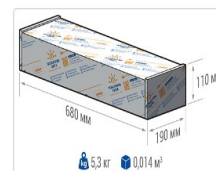

Эксплуатационные характеристики

Материал корпуса:	Анодированный алюминий
Материал рассеивателя:	Оптический поликарбонат
Способ крепления светильника:	Консоль Ø30mm - Ø52mm
Степень защиты светильника, IP :	67
Степень защиты оболочки (корпус):	IK10
Степень защиты оболочки (стекло):	IK10
Температура эксплуатации, °С:	от -40° до +45°
Вид климатического исполнения:	УХЛ1
Гарантия, мес:	60

Массогабаритные характеристики

Габариты светильника ДхШхВ, мм:	644x173x93
Масса нетто, кг:	5
Светильников в коробке, шт:	1
Объем коробки, м3:	0.014
Масса брутто, кг:	5.3
Габариты коробки ДхШхВ, мм:	680x190x110