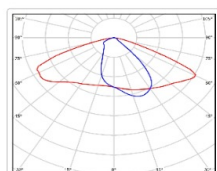

Уличный светильник TL-STREET PLUS RUS 150 750 W

Артикул: УТ000014351
Мощность, Вт: 149.8
Световой поток, Лм: 23189
Световая эффективность, Лм/Вт: 154.8
Индекс цветопередачи CRI: 70
Цветовая температура, К: 5000
Кривая силы света (КСС): W (145°x60°) широкая боковая
Гарантия, мес: 60

ХАРАКТЕРИСТИКИ

Светотехнические характеристики

Мощность, Вт:	149.8
Световой поток светодиодного модуля, ЛМ	25761
Световой поток, Лм	23189
Световая эффективность, Лм/Вт:	154.8
Количество светодиодов, шт:	264
Кривая силы света (КСС):	W (145°x60°) широкая боковая
Цветовая температура, К:	5000
Индекс цветопередачи CRI:	70
Коэффициент пульсаций светового потока, %:	≤ 1%
Ресурс светодиодов, ч:	100000

Электрические характеристики

Время включения светильника, с:	1.5
Диммирование:	Нет
Напряжение питания, В:	176 - 264 В АС
Частота, Гц:	47 ~ 63 Гц
Коэффициент мощности ИП, cosφ:	≥ 0.98
Грозозащита:	Да
Термозащита:	Есть
Защита от 380, В:	Да
Защита от холостого хода:	Восстанавливается
Стойкость к микросекундным импульсам большой энергии:	4 кВ (L-N), 6 кВ (L-PE, N-PE)
Коэффициент пульсаций светового потока, %:	≤ 1%
Гальваническая изоляция:	Да
Пробивное напряжение, кВ АС:	> 1,5 кВ АС
Сопротивление изоляции, МОм:	вход-выход > 200 МОм, вход-земля > 200 МОм, выход-земля > 200 МОм
Класс защиты от поражения электрическим током:	1

Эксплуатационные характеристики

Материал корпуса:	Анодированный алюминий
Материал рассеивателя:	Оптический поликарбонат
Способ крепления светильника:	Консоль Ø30mm - Ø52mm
Степень защиты светильника, IP :	67
Степень защиты оболочки (корпус):	IK10
Степень защиты оболочки (стекло):	IK10
Температура эксплуатации, °С:	от -40° до +45°
Вид климатического исполнения:	УХЛ1
Гарантия, мес:	60