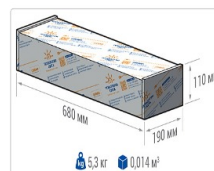

Эксплуатационные характеристики

Материал корпуса:	Анодированный алюминий
Материал рассеивателя:	Оптический поликарбонат
Способ крепления светильника:	Консоль Ø30mm - Ø52mm
Степень защиты светильника, IP :	67
Степень защиты оболочки (корпус):	IK10
Степень защиты оболочки (стекло):	IK10
Температура эксплуатации, °С:	от -40° до +45°
Вид климатического исполнения:	УХЛ1
Гарантия, мес:	60

Массогабаритные характеристики

Габариты светильника ДхШхВ, мм:	644x173x93
Масса нетто, кг:	5
Светильников в коробке, шт:	1
Объем коробки, м3:	0.014
Масса брутто, кг:	5.3
Габариты коробки ДхШхВ, мм:	680x190x110