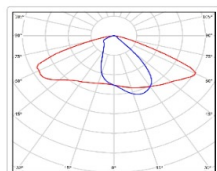

Уличный светильник TL-STREET PLUS RUS 135 750 W

Артикул: УТ000014347

Мощность, Вт: 134.2

Световой поток, Лм 21271

Световая эффективность, Лм/Вт: 158.5

Индекс цветопередачи CRI: 70

Цветовая температура, К: 5000

Кривая силы света (КСС): W (145°x60°) широкая боковая

Гарантия, мес: 60

ХАРАКТЕРИСТИКИ

Светотехнические характеристики

Мощность, Вт:	134.2
Световой поток светодиодного модуля, ЛМ	23223
Световой поток, Лм	21271
Световая эффективность, Лм/Вт:	158.5
Количество светодиодов, шт:	240
Кривая силы света (КСС):	W (145°x60°) широкая боковая
Цветовая температура, К:	5000
Индекс цветопередачи CRI:	70
Коэффициент пульсаций светового потока, %:	≤ 1%
Ресурс светодиодов, ч:	100000

Электрические характеристики

Время включения светильника, с:	1.5
Диммирование:	Нет
Напряжение питания, В:	176 - 264 В АС
Частота, Гц:	47 ~ 63 Гц
Коэффициент мощности ИП, cosφ:	≥ 0.98
Грозозащита:	Да
Термозащита:	Есть
Защита от 380, В:	Да
Защита от холостого хода:	Восстанавливается
Стойкость к микросекундным импульсам большой энергии:	4 кВ (L-N), 6 кВ (L-PE, N-PE)
Коэффициент пульсаций светового потока, %:	≤ 1%
Гальваническая изоляция:	Да
Пробивное напряжение, кВ АС:	> 1,5 кВ АС
Сопротивление изоляции, МОм:	вход-выход > 200 МОм, вход-земля > 200 МОм, выход-земля > 200 МОм
Класс защиты от поражения электрическим током:	1

Эксплуатационные характеристики

Материал корпуса:	Анодированный алюминий
Материал рассеивателя:	Оптический поликарбонат
Способ крепления светильника:	Консоль Ø30mm - Ø52mm
Степень защиты светильника, IP :	67
Степень защиты оболочки (корпус):	IK10
Степень защиты оболочки (стекло):	IK10
Температура эксплуатации, °С:	от -40° до +45°
Вид климатического исполнения:	УХЛ1
Гарантия, мес:	60

Массогабаритные характеристики