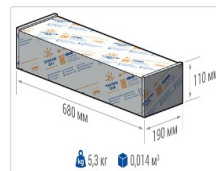

Кривая силы света (КСС): W (145°x60°) широкая боковая

Гарантия, мес: 60

ХАРАКТЕРИСТИКИ

Светотехнические характеристики

Мощность, Вт:	134.2
Световой поток светодиодного модуля, ЛМ	23223
Световой поток, Лм	21271
Световая эффективность, Лм/Вт:	158.5
Количество светодиодов, шт:	240
Кривая силы света (КСС):	W (145°x60°) широкая боковая
Цветовая температура, К:	5000
Индекс цветопередачи CRI:	70
Коэффициент пульсаций светового потока, %:	≤ 1%
Ресурс светодиодов, ч:	100000

Эксплуатационные характеристики

Материал корпуса:	Анодированный алюминий
Материал рассеивателя:	Оптический поликарбонат
Способ крепления светильника:	Консоль Ø30mm - Ø52mm
Степень защиты светильника, IP :	67
Степень защиты оболочки (корпус):	IK10
Степень защиты оболочки (стекло):	IK10
Температура эксплуатации, °С:	от -40° до +45°
Вид климатического исполнения:	УХЛ1
Гарантия, мес:	60

Массогабаритные характеристики

Габариты светильника ДхШхВ, мм:	644x173x93
Масса нетто, кг:	5
Светильников в коробке, шт:	1
Объем коробки, м3:	0.014
Масса брутто, кг:	5.3
Габариты коробки ДхШхВ, мм:	680x190x110