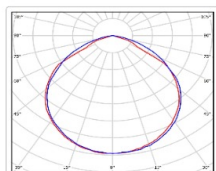

Кривая силы света (КСС): D (120°) косинусная

Гарантия, мес: 60

ХАРАКТЕРИСТИКИ

Светотехнические характеристики

Мощность, Вт:	113.2
Световой поток светодиодного модуля, ЛМ	20011
Световой поток, Лм	17410
Световая эффективность, Лм/Вт:	153.8
Количество светодиодов, шт:	216
Кривая силы света (КСС):	D (120°) косинусная
Цветовая температура, К:	5000
Индекс цветопередачи CRI:	70
Коэффициент пульсаций светового потока, %:	≤ 1%
Ресурс светодиодов, ч:	100000