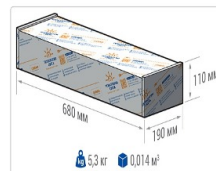

Кривая силы света (КСС): D (120°) косинусная

Гарантия, мес: 60

ХАРАКТЕРИСТИКИ

Светотехнические характеристики

Мощность, Вт:	113.2
Световой поток светодиодного модуля, ЛМ	20011
Световой поток, Лм	17410
Световая эффективность, Лм/Вт:	153.8
Количество светодиодов, шт:	216
Кривая силы света (КСС):	D (120°) косинусная
Цветовая температура, К:	5000
Индекс цветопередачи CRI:	70
Коэффициент пульсаций светового потока, %:	≤ 1%
Ресурс светодиодов, ч:	100000

Эксплуатационные характеристики

Материал корпуса:	Анодированный алюминий
Материал рассеивателя:	Оптический поликарбонат
Способ крепления светильника:	Консоль Ø30mm - Ø52mm
Степень защиты светильника, IP :	67
Степень защиты оболочки (корпус):	IK10
Степень защиты оболочки (стекло):	IK10
Температура эксплуатации, °С:	от -40° до +45°
Вид климатического исполнения:	УХЛ1
Гарантия, мес:	60

Массогабаритные характеристики

Габариты светильника ДхШхВ, мм:	644x173x93
Масса нетто, кг:	5
Светильников в коробке, шт:	1
Объем коробки, м³:	0.014
Масса брутто, кг:	5.3
Габариты коробки ДхШхВ, мм:	680x190x110