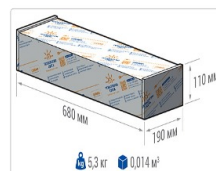

Эксплуатационные характеристики

Материал корпуса:	Анодированный алюминий
Материал рассеивателя:	Оптический поликарбонат
Способ крепления светильника:	Консоль Ø30mm - Ø52mm
Степень защиты светильника, IP :	67
Степень защиты оболочки (корпус):	IK10
Степень защиты оболочки (стекло):	IK10
Температура эксплуатации, °С:	от -40° до +45°
Вид климатического исполнения:	УХЛ1
Гарантия, мес:	60

Массогабаритные характеристики

Габариты светильника ДхШхВ, мм:	644x173x93
Масса нетто, кг:	5
Светильников в коробке, шт:	1
Объем коробки, м3:	0.014
Масса брутто, кг:	5.3
Габариты коробки ДхШхВ, мм	680x190x110