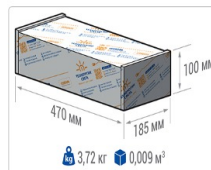

ХАРАКТЕРИСТИКИ

Светотехнические характеристики

Мощность, Вт:	102.3
Световой поток светодиодного модуля, ЛМ	18166
Световой поток, Лм	16215
Световая эффективность, Лм/Вт:	158.5
Количество светодиодов, шт.	192
Кривая силы света (КСС):	W (145°x60°) широкая боковая
Цветовая температура, К:	5000
Индекс цветопередачи CRI:	70
Коэффициент пульсаций светового потока, %:	≤ 1%
Ресурс светодиодов, ч:	100000

Эксплуатационные характеристики

Материал корпуса:	Анодированный алюминий
Материал рассеивателя:	Оптический поликарбонат
Способ крепления светильника:	Консоль Ø30mm - Ø52mm
Степень защиты светильника, IP :	67
Степень защиты оболочки (корпус):	IK10
Степень защиты оболочки (стекло):	IK10
Температура эксплуатации, °C:	от -40° до +45°
Вид климатического исполнения:	УХЛ1
Гарантия, мес:	60

Массогабаритные характеристики

Габариты светильника ДхШхВ, мм:	444x173x93
Масса нетто, кг:	3
Светильников в коробке, шт:	1
Объем коробки, м3:	0.009
Масса брутто, кг:	3.2
Габариты коробки ДхШхВ, мм	470x185x100