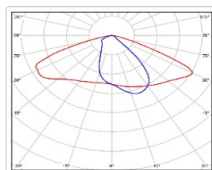

ХАРАКТЕРИСТИКИ

Светотехнические характеристики

Мощность, Вт:	102.3
Световой поток светодиодного модуля, ЛМ	18166
Световой поток, Лм	16215
Световая эффективность, Лм/Вт:	158.5
Количество светодиодов, шт.	192
Кривая силы света (КСС):	W (145°x60°) широкая боковая
Цветовая температура, К:	5000
Индекс цветопередачи CRI:	70
Коэффициент пульсаций светового потока, %:	≤ 1%
Ресурс светодиодов, ч:	100000