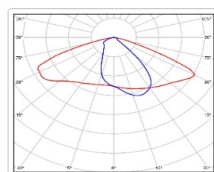

Уличный светильник TL-STREET PLUS RUS 105 740 W

Артикул: **УТ000014338**
Мощность, Вт: 102.3
Световой поток, Лм 16215
Световая эффективность, Лм/Вт: 158.5
Индекс цветопередачи CRI: 70
Цветовая температура, К: 4000
Кривая силы света (КСС): W (145°x60°) широкая боковая
Гарантия, мес: 60

ХАРАКТЕРИСТИКИ

Светотехнические характеристики

Мощность, Вт:	102.3
Световой поток светодиодного модуля, ЛМ	18166
Световой поток, Лм	16215
Световая эффективность, Лм/Вт:	158.5
Количество светодиодов, шт.	192
Кривая силы света (КСС):	W (145°x60°) широкая боковая
Цветовая температура, К:	4000
Индекс цветопередачи CRI:	70
Коэффициент пульсаций светового потока, %:	≤ 1%
Ресурс светодиодов, ч:	100000

Электрические характеристики

Время включения светильника, с:	1.5
Диммирование:	Нет
Напряжение питания, В:	176 ~ 264 В AC
Частота, Гц:	47 ~ 63 Гц
Коэффициент мощности ИП, cosφ:	≥ 0.98
Грозозащита:	Да
Термозащита:	Есть
Защита от 380, В:	Да
Защита от холостого хода:	Восстанавливается
Стойкость к микросекундным импульсам большой энергии:	4 кВ (L-N), 6 кВ (L-PE, N-PE)
Коэффициент пульсаций светового потока, %:	≤ 1%
Гальваническая изоляция:	Да
Пробивное напряжение, кВ AC:	> 1,5 кВ AC
Сопротивление изоляции, МОм:	вход-выход > 200 МОм; вход-земля > 200 МОм; выход-земля > 200 МОм
Класс защиты от поражения электрическим током:	1

Эксплуатационные характеристики

Материал корпуса:	Анодированный алюминий
Материал рассеивателя:	Оптический поликарбонат
Способ крепления светильника:	Консоль Ø30mm - Ø52mm
Степень защиты светильника, IP :	67
Степень защиты оболочки (корпус):	IK10
Степень защиты оболочки (стекло):	IK10
Температура эксплуатации, °С:	от -40° до +45°
Вид климатического исполнения:	УХЛ1
Гарантия, мес:	60

Массогабаритные характеристики