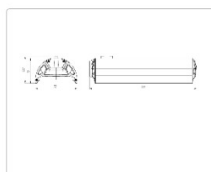

Массогабаритные характеристики

Габариты светильника ДхШхВ, мм:	444x173x93
Масса нетто, кг:	3
Светильников в коробке, шт:	1
Объем коробки, м3:	0.009
Масса брутто, кг:	3.2
Габариты коробки ДхШхВ, мм	470x185x100