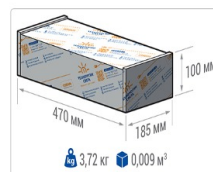

Эксплуатационные характеристики

Материал корпуса:	Анодированный алюминий
Материал рассеивателя:	Оптический поликарбонат
Способ крепления светильника:	Консоль Ø30mm - Ø52mm
Степень защиты светильника, IP :	67
Степень защиты оболочки (корпус):	IK10
Степень защиты оболочки (стекло):	IK10
Температура эксплуатации, °С:	от -40° до +45°
Вид климатического исполнения:	УХЛ1
Гарантия, мес:	60

Массогабаритные характеристики

Габариты светильника ДхШхВ, мм:	444x173x93
Масса нетто, кг:	3
Светильников в коробке, шт:	1
Объем коробки, м3:	0.009
Масса брутто, кг:	3.2
Габариты коробки ДхШхВ, мм	470x185x100