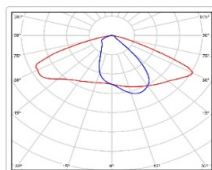

Уличный светильник TL-STREET PLUS RUS 90 750 W

Артикул: **УТ000014335**
Мощность, Вт: 85.4
Световой поток, Лм 13536
Световая эффективность, Лм/Вт: 158.5
Индекс цветопередачи CRI: 70
Цветовая температура, К: 5000
Кривая силы света (КСС): W (145°x60°) широкая боковая
Гарантия, мес: 60

ХАРАКТЕРИСТИКИ

Светотехнические характеристики

Мощность, Вт:	85.4
Световой поток светодиодного модуля, ЛМ	15165
Световой поток, Лм	13536
Световая эффективность, Лм/Вт:	158.5
Количество светодиодов, шт.	160
Кривая силы света (КСС):	W (145°x60°) широкая боковая
Цветовая температура, К:	5000
Индекс цветопередачи CRI:	70
Коэффициент пульсаций светового потока, %:	≤ 1%
Ресурс светодиодов, ч:	100000

Электрические характеристики

Время включения светильника, с:	1.5
Диммирование:	Нет
Напряжение питания, В:	176 ~ 264 В AC
Частота, Гц:	47 ~ 63 Гц
Коэффициент мощности ИП, cosφ:	≥ 0.98
Грозозащита:	Да
Термозащита:	Есть
Защита от 380, В:	Да
Защита от холостого хода:	Восстанавливается
Стойкость к микросекундным импульсам большой энергии:	4 кВ (L-N), 6 кВ (L-PE, N-PE)
Коэффициент пульсаций светового потока, %:	≤ 1%
Гальваническая изоляция:	Да
Пробивное напряжение, кВ AC:	> 1,5 кВ AC
Сопротивление изоляции, МОм:	вход-выход > 200 МОм; вход-земля > 200 МОм; выход-земля > 200 МОм
Класс защиты от поражения электрическим током:	1

Эксплуатационные характеристики

Материал корпуса:	Анодированный алюминий
Материал рассеивателя:	Оптический поликарбонат
Способ крепления светильника:	Консоль Ø30mm - Ø52mm
Степень защиты светильника, IP :	67
Степень защиты оболочки (корпус):	IK10
Степень защиты оболочки (стекло):	IK10
Температура эксплуатации, °С:	от -40° до +45°
Вид климатического исполнения:	УХЛ1
Гарантия, мес:	60

Массогабаритные характеристики