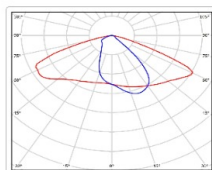

Уличный светильник TL-STREET PLUS RUS 90 740 W

Артикул: УТ000014334
Мощность, Вт: 85.4
Световой поток, Лм 13536
Световая эффективность, Лм/Вт: 158.5
Индекс цветопередачи CRI: 70
Цветовая температура, К: 4000
Кривая силы света (КСС): W (145°x60°) широкая боковая
Гарантия, мес: 60

ХАРАКТЕРИСТИКИ

Светотехнические характеристики

Мощность, Вт:	85.4
Световой поток светодиодного модуля, ЛМ	15165
Световой поток, Лм	13536
Световая эффективность, Лм/Вт:	158.5
Количество светодиодов, шт.	160
Кривая силы света (КСС):	W (145°x60°) широкая боковая
Цветовая температура, К:	4000
Индекс цветопередачи CRI:	70
Коэффициент пульсаций светового потока, %:	≤ 1%
Ресурс светодиодов, ч:	100000

Электрические характеристики

Время включения светильника, с:	1.5
Диммирование:	Нет
Напряжение питания, В:	176 ~ 264 В AC
Частота, Гц:	47 ~ 63 Гц
Коэффициент мощности ИП, cosφ:	≥ 0.98
Грозозащита:	Да
Термозащита:	Есть
Защита от 380, В:	Да
Защита от холостого хода:	Восстанавливается
Стойкость к микросекундным импульсам большой энергии:	4 кВ (L-N), 6 кВ (L-PE, N-PE)
Коэффициент пульсаций светового потока, %:	≤ 1%
Гальваническая изоляция:	Да
Пробивное напряжение, кВ AC:	> 1,5 кВ AC
Сопротивление изоляции, МОм:	вход-выход > 200 МОм; вход-земля > 200 МОм; выход-земля > 200 МОм
Класс защиты от поражения электрическим током:	1

Эксплуатационные характеристики

Материал корпуса:	Анодированный алюминий
Материал рассеивателя:	Оптический поликарбонат
Способ крепления светильника:	Консоль Ø30mm - Ø52mm
Степень защиты светильника, IP :	67
Степень защиты оболочки (корпус):	IK10
Степень защиты оболочки (стекло):	IK10
Температура эксплуатации, °С:	от -40° до +45°
Вид климатического исполнения:	УХЛ1
Гарантия, мес:	60

Массогабаритные характеристики