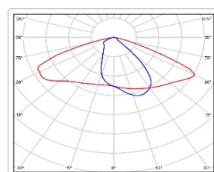

Уличный светильник TL-STREET PLUS RUS 80 740 W

Артикул: **УТ000014330**
Мощность, Вт: 79.4
Световой поток, Лм 12585
Световая эффективность, Лм/Вт: 158.5
Индекс цветопередачи CRI: 70
Цветовая температура, К: 4000
Кривая силы света (КСС): W (145°x60°) широкая боковая
Гарантия, мес: 60

ХАРАКТЕРИСТИКИ

Светотехнические характеристики

Мощность, Вт:	79.4
Световой поток светодиодного модуля, ЛМ	14140
Световой поток, Лм	12585
Световая эффективность, Лм/Вт:	158.5
Количество светодиодов, шт.	144
Кривая силы света (КСС):	W (145°x60°) широкая боковая
Цветовая температура, К:	4000
Индекс цветопередачи CRI:	70
Коэффициент пульсаций светового потока, %:	<1
Ресурс светодиодов, ч:	100000

Электрические характеристики

Время включения светильника, с:	1.5
Диммирование:	Нет
Напряжение питания, В:	176 - 264В AC
Частота, Гц:	47 ~ 63 Гц
Коэффициент мощности ИП, cosφ:	≥ 0,95
Грозозащита:	Да
Термозащита:	Есть
Защита от 380, В:	Да
Защита от холостого хода:	Восстанавливается
Стойкость к микросекундным импульсам большой энергии:	4 кВ (L-N), 6 кВ (L-PE, N-PE)
Коэффициент пульсаций светового потока, %:	<1
Гальваническая изоляция:	Да
Пробивное напряжение, кВ AC:	> 1,5 кВ AC
Сопротивление изоляции, МОм:	вход-выход > 200 МОм; вход-земля > 200 МОм; выход-земля > 200 МОм
Класс защиты от поражения электрическим током:	1

Эксплуатационные характеристики

Материал корпуса:	Анодированный алюминий
Материал рассеивателя:	Оптический поликарбонат
Способ крепления светильника:	Консоль Ø30mm - Ø52mm
Степень защиты светильника, IP :	67
Степень защиты оболочки (корпус):	IK10
Степень защиты оболочки (стекло):	IK10
Температура эксплуатации, °С:	от -40° до +45°
Вид климатического исполнения:	УХЛ1
Гарантия, мес:	60