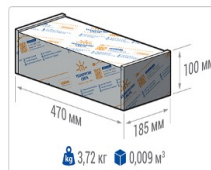

Эксплуатационные характеристики

Материал корпуса:	Анодированный алюминий
Материал рассеивателя:	Оптический поликарбонат
Способ крепления светильника:	Консоль Ø30mm - Ø52mm
Степень защиты светильника, IP :	67
Степень защиты оболочки (корпус):	IK10
Степень защиты оболочки (стекло):	IK10
Температура эксплуатации, °С:	от -40° до +45°
Вид климатического исполнения:	УХЛ1
Гарантия, мес:	60

Массогабаритные характеристики

Габариты светильника ДхШхВ, мм:	444x173x93
Масса нетто, кг:	3
Светильников в коробке, шт:	1
Объем коробки, м3:	0.009
Масса брутто, кг:	3.2
Габариты коробки ДхШхВ, мм	470x185x100