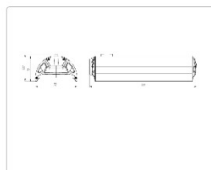

Массогабаритные характеристики

Габариты светильника ДхШхВ, мм:	444x173x93
Масса нетто, кг:	3
Светильников в коробке, шт:	1
Объем коробки, м3:	0.009
Масса брутто, кг:	3.2
Габариты коробки ДхШхВ, мм	470x185x100