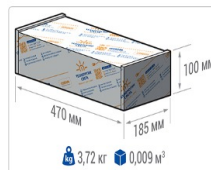

ХАРАКТЕРИСТИКИ

Светотехнические характеристики

Мощность, Вт:	67.2
Световой поток светодиодного модуля, ЛМ	11967
Световой поток, Лм	10651
Световая эффективность, Лм/Вт:	158.5
Количество светодиодов, шт.	192
Кривая силы света (КСС):	W (145°x60°) широкая боковая
Цветовая температура, К:	4000
Индекс цветопередачи CRI:	70
Коэффициент пульсаций светового потока, %:	<1
Ресурс светодиодов, ч:	100000

Эксплуатационные характеристики

Материал корпуса:	Анодированный алюминий
Материал рассеивателя:	Оптический поликарбонат
Способ крепления светильника:	Консоль Ø30mm - Ø52mm
Степень защиты светильника, IP :	67
Степень защиты оболочки (корпус):	IK10
Степень защиты оболочки (стекло):	IK10
Температура эксплуатации, °С:	от -40° до +45°
Вид климатического исполнения:	УХЛ1
Гарантия, мес:	60

Массогабаритные характеристики

Габариты светильника ДхШхВ, мм:	444x173x93
Масса нетто, кг:	3
Светильников в коробке, шт.	1
Объем коробки, м3:	0.009
Масса брутто, кг:	3.2
Габариты коробки ДхШхВ, мм	470x185x100