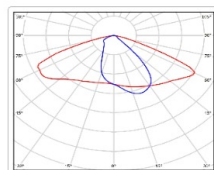

Уличный светильник TL-STREET PLUS RUS 70 740 W

Артикул: **УТ000014326**
Мощность, Вт: 67.2
Световой поток, Лм 10651
Световая эффективность, Лм/Вт: 158.5
Индекс цветопередачи CRI: 70
Цветовая температура, К: 4000
Кривая силы света (КСС): W (145°x60°) широкая боковая
Гарантия, мес: 60

ХАРАКТЕРИСТИКИ

Светотехнические характеристики

Мощность, Вт:	67.2
Световой поток светодиодного модуля, ЛМ	11967
Световой поток, Лм	10651
Световая эффективность, Лм/Вт:	158.5
Количество светодиодов, шт.	192
Кривая силы света (КСС):	W (145°x60°) широкая боковая
Цветовая температура, К:	4000
Индекс цветопередачи CRI:	70
Коэффициент пульсаций светового потока, %:	<1
Ресурс светодиодов, ч:	100000

Электрические характеристики

Время включения светильника, с:	1.5
Диммирование:	Нет
Напряжение питания, В:	176 - 264В AC
Частота, Гц:	47 ~ 63 Гц
Коэффициент мощности ИП, cosφ:	≥ 0,95
Грозозащита:	Да
Термозащита:	Есть
Защита от 380, В:	Да
Защита от холостого хода:	Восстанавливается
Стойкость к микросекундным импульсам большой энергии:	4 кВ (L-N), 6 кВ (L-PE, N-PE)
Коэффициент пульсаций светового потока, %:	<1
Гальваническая изоляция:	Да
Пробивное напряжение, кВ AC:	> 1,5 кВ AC
Сопротивление изоляции, МОм:	вход-выход > 200 МОм; вход-земля > 200 МОм; выход-земля > 200 МОм
Класс защиты от поражения электрическим током:	1

Эксплуатационные характеристики

Материал корпуса:	Анодированный алюминий
Материал рассеивателя:	Оптический поликарбонат
Способ крепления светильника:	Консоль Ø30mm - Ø52mm
Степень защиты светильника, IP :	67
Степень защиты оболочки (корпус):	IK10
Степень защиты оболочки (стекло):	IK10
Температура эксплуатации, °С:	от -40° до +45°
Вид климатического исполнения:	УХЛ1
Гарантия, мес:	60