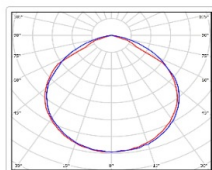

Уличный светильник TL-STREET PLUS RUS 70 740 D

Артикул: УТ000014324

Мощность, Вт: 67.2

Световой поток, Лм 10382

Световая эффективность, Лм/Вт: 154.5

Индекс цветопередачи CRI: 70

Цветовая температура, К: 4000

Кривая силы света (КСС): D (120°) косинусная

Гарантия, мес: 60

ХАРАКТЕРИСТИКИ

Светотехнические характеристики

Мощность, Вт:	67.2
Световой поток светодиодного модуля, ЛМ	11967
Световой поток, Лм	10382
Световая эффективность, Лм/Вт:	154.5
Количество светодиодов, шт.	192
Кривая силы света (КСС):	D (120°) косинусная
Цветовая температура, К:	4000
Индекс цветопередачи CRI:	70
Коэффициент пульсаций светового потока, %:	<1
Ресурс светодиодов, ч:	100000

Электрические характеристики

Время включения светильника, с:	1.5
Диммирование:	Нет
Напряжение питания, В:	176 - 264В AC
Частота, Гц:	47 ~ 63 Гц
Коэффициент мощности ИП, cosφ:	≥ 0,95
Грозозащита:	Да
Термозащита:	Есть
Защита от 380, В:	Да
Защита от холостого хода:	Восстанавливается
Стойкость к микросекундным импульсам большой энергии:	4 кВ (L-N), 6 кВ (L-PE, N-PE)
Коэффициент пульсаций светового потока, %:	<1
Гальваническая изоляция:	Да
Пробивное напряжение, кВ AC:	> 1,5 кВ AC
Сопротивление изоляции, МОм:	вход-выход > 200 МОм; вход-земля > 200 МОм; выход-земля > 200 МОм
Класс защиты от поражения электрическим током:	1

Эксплуатационные характеристики

Материал корпуса:	Анодированный алюминий
Материал рассеивателя:	Оптический поликарбонат
Способ крепления светильника:	Консоль Ø30mm - Ø52mm
Степень защиты светильника, IP :	67
Степень защиты оболочки (корпус):	IK10
Степень защиты оболочки (стекло):	IK10
Температура эксплуатации, °С:	от -40° до +45°
Вид климатического исполнения:	УХЛ1
Гарантия, мес:	60

Массогабаритные характеристики