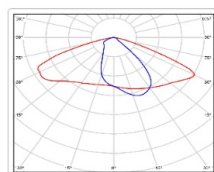

Уличный светильник TL-STREET PLUS RUS 62 750 W

Артикул: **УТ000014323**
Мощность, Вт: 60.5
Световой поток, Лм 9589
Световая эффективность, Лм/Вт: 158.5
Индекс цветопередачи CRI: 70
Цветовая температура, К: 5000
Кривая силы света (КСС): W (145°x60°) широкая боковая
Гарантия, мес: 60

ХАРАКТЕРИСТИКИ

Светотехнические характеристики

Мощность, Вт:	60.5
Световой поток светодиодного модуля, ЛМ	10774
Световой поток, Лм	9589
Световая эффективность, Лм/Вт:	158.5
Количество светодиодов, шт.	168
Кривая силы света (КСС):	W (145°x60°) широкая боковая
Цветовая температура, К:	5000
Индекс цветопередачи CRI:	70
Коэффициент пульсаций светового потока, %:	<1
Ресурс светодиодов, ч:	100000

Электрические характеристики

Время включения светильника, с:	1.5
Диммирование:	Нет
Напряжение питания, В:	176 - 264В AC
Частота, Гц:	47 ~ 63 Гц
Коэффициент мощности ИП, cosφ:	≥ 0,95
Грозозащита:	Да
Термозащита:	Есть
Защита от 380, В:	Да
Защита от холостого хода:	Восстанавливается
Стойкость к микросекундным импульсам большой энергии:	4 кВ (L-N), 6 кВ (L-PE, N-PE)
Коэффициент пульсаций светового потока, %:	<1
Гальваническая изоляция:	Да
Пробивное напряжение, кВ AC:	> 1,5 кВ AC
Сопротивление изоляции, МОм:	вход-выход > 200 МОм; вход-земля > 200 МОм; выход-земля > 200 МОм
Класс защиты от поражения электрическим током:	1

Эксплуатационные характеристики

Материал корпуса:	Анодированный алюминий
Материал рассеивателя:	Оптический поликарбонат
Способ крепления светильника:	Консоль Ø30mm - Ø52mm
Степень защиты светильника, IP :	67
Степень защиты оболочки (корпус):	IK10
Степень защиты оболочки (стекло):	IK10
Температура эксплуатации, °С:	от -40° до +45°
Вид климатического исполнения:	УХЛ1
Гарантия, мес:	60

Массогабаритные характеристики