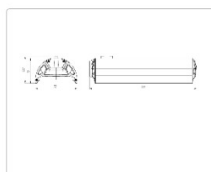

#### Массогабаритные характеристики

Габариты светильника ДхШхВ, мм:	444x173x93
Масса нетто, кг:	3.5
Светильников в коробке, шт:	1
Объем коробки, м3:	0.009
Масса брутто, кг:	3.7
Габариты коробки ДхШхВ, мм	470x185x100