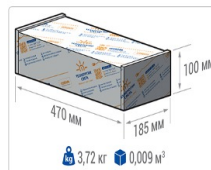

#### Светотехнические характеристики

Мощность, Вт:	60.5
Световой поток светодиодного модуля, ЛМ	10774
Световой поток, Лм	9589
Световая эффективность, Лм/Вт:	158.5
Количество светодиодов, шт.	168
Кривая силы света (КСС):	W (145°x60°) широкая боковая
Цветовая температура, К:	4000
Индекс цветопередачи CRI:	70
Коэффициент пульсаций светового потока, %:	<1
Ресурс светодиодов, ч:	100000

#### Эксплуатационные характеристики

Материал корпуса:	Анодированный алюминий
Материал рассеивателя:	Оптический поликарбонат
Способ крепления светильника:	Консоль Ø30mm - Ø52mm
Степень защиты светильника, IP :	67
Степень защиты оболочки (корпус):	IK10
Степень защиты оболочки (стекло):	IK10
Температура эксплуатации, °С:	от -40° до +45°
Вид климатического исполнения:	УХЛ1
Гарантия, мес:	60

#### Массогабаритные характеристики

Габариты светильника ДхШхВ, мм:	444x173x93
Масса нетто, кг:	3.5
Светильников в коробке, шт:	1
Объем коробки, м3:	0.009
Масса брутто, кг:	3.7
Габариты коробки ДхШхВ, мм	470x185x100