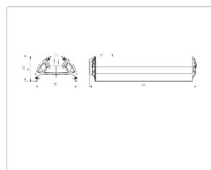

#### Массогабаритные характеристики

Габариты светильника ДхШхВ, мм:	444x173x93
Масса нетто, кг:	3.5
Светильников в коробке, шт:	1
Объем коробки, м3:	0.009
Масса брутто, кг:	3.7
Габариты коробки ДхШхВ, мм	470x185x100