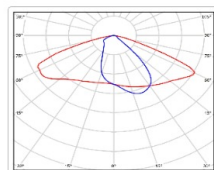

Уличный светильник TL-STREET PLUS RUS 62 740 W

Артикул: **УТ000014322**
Мощность, Вт: 60.5
Световой поток, Лм 9589
Световая эффективность, Лм/Вт: 158.5
Индекс цветопередачи CRI: 70
Цветовая температура, К: 4000
Кривая силы света (КСС): W (145°x60°) широкая боковая
Гарантия, мес: 60

ХАРАКТЕРИСТИКИ

Светотехнические характеристики

Мощность, Вт:	60.5
Световой поток светодиодного модуля, ЛМ	10774
Световой поток, Лм	9589
Световая эффективность, Лм/Вт:	158.5
Количество светодиодов, шт.	168
Кривая силы света (КСС):	W (145°x60°) широкая боковая
Цветовая температура, К:	4000
Индекс цветопередачи CRI:	70
Коэффициент пульсаций светового потока, %:	<1
Ресурс светодиодов, ч:	100000

Электрические характеристики

Время включения светильника, с:	1.5
Диммирование:	Нет
Напряжение питания, В:	176 - 264В AC
Частота, Гц:	47 ~ 63 Гц
Коэффициент мощности ИП, cosφ:	≥ 0,95
Грозозащита:	Да
Термозащита:	Есть
Защита от 380, В:	Да
Защита от холостого хода:	Восстанавливается
Стойкость к микросекундным импульсам большой энергии:	4 кВ (L-N), 6 кВ (L-PE, N-PE)
Коэффициент пульсаций светового потока, %:	<1
Гальваническая изоляция:	Да
Пробивное напряжение, кВ AC:	> 1,5 кВ AC
Сопротивление изоляции, МОм:	вход-выход > 200 МОм; вход-земля > 200 МОм; выход-земля > 200 МОм
Класс защиты от поражения электрическим током:	1

Эксплуатационные характеристики

Материал корпуса:	Анодированный алюминий
Материал рассеивателя:	Оптический поликарбонат
Способ крепления светильника:	Консоль Ø30mm - Ø52mm
Степень защиты светильника, IP :	67
Степень защиты оболочки (корпус):	IK10
Степень защиты оболочки (стекло):	IK10
Температура эксплуатации, °С:	от -40° до +45°
Вид климатического исполнения:	УХЛ1
Гарантия, мес:	60

Массогабаритные характеристики