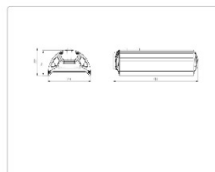

### Массогабаритные характеристики

Габариты светильника ДхШхВ, мм:	344x173x93
Масса нетто, кг:	2.3
Светильников в коробке, шт:	1
Объем коробки, м3:	0.009
Масса брутто, кг:	2.66
Габариты коробки ДхШхВ, мм:	470x185x100