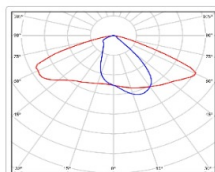

Уличный светильник TL-STREET PLUS RUS 55 740 W

Артикул: УТ000014318

Мощность, Вт: 52.2

Световой поток, Лм 7996

Световая эффективность, Лм/Вт: 153.2

Индекс цветопередачи CRI: 70

Цветовая температура, К: 4000

Кривая силы света (КСС): W (145°x60°) широкая боковая

Гарантия, мес: 60

ХАРАКТЕРИСТИКИ

Светотехнические характеристики

Мощность, Вт:	52.2
Световой поток светодиодного модуля, ЛМ	8984
Световой поток, Лм	7996
Световая эффективность, Лм/Вт:	153.2
Количество светодиодов, шт:	96
Кривая силы света (КСС):	W (145°x60°) широкая боковая
Цветовая температура, К:	4000
Индекс цветопередачи CRI:	70
Коэффициент пульсаций светового потока, %:	≤ 1%
Ресурс светодиодов, ч:	100000

Электрические характеристики

Время включения светильника, с:	1.5
Диммирование:	Нет
Напряжение питания, В:	176 - 264В AC
Частота, Гц:	47 ~ 63 Гц
Коэффициент мощности ИП, cosφ:	≥ 0.95
Грозозащита:	Нет
Термозащита:	Есть
Защита от 380, В:	Да
Защита от холостого хода:	Восстанавливается
Стойкость к микросекундным импульсам большой энергии:	4 кВ (L-N)
Коэффициент пульсаций светового потока, %:	≤ 1%
Гальваническая изоляция:	Да
Пробивное напряжение, кВ AC:	> 1.5 кВ AC
Сопротивление изоляции, МОм:	вход-выход > 200 МОм
Класс защиты от поражения электрическим током:	1

Эксплуатационные характеристики

Материал корпуса:	Анодированный алюминий
Материал рассеивателя:	Оптический поликарбонат
Способ крепления светильника:	Консоль Ø30mm - Ø52mm
Степень защиты светильника, IP :	67
Степень защиты оболочки (корпус):	IK10
Степень защиты оболочки (стекло):	IK10
Температура эксплуатации, °С:	от -40° до +45°
Вид климатического исполнения:	УХЛ1
Гарантия, мес:	60

Массогабаритные характеристики