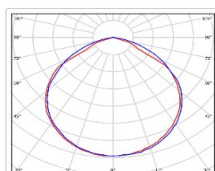

ХАРАКТЕРИСТИКИ

Светотехнические характеристики

Мощность, Вт:	52.2
Световой поток светодиодного модуля, ЛМ	8984
Световой поток, Лм	7878
Световая эффективность, Лм/Вт:	150.9
Количество светодиодов, шт:	96
Кривая силы света (КСС):	D (120°) косинусная
Цветовая температура, К:	4000
Индекс цветопередачи CRI:	70
Коэффициент пульсаций светового потока, %:	≤ 1%
Ресурс светодиодов, ч:	100000

Электрические характеристики

Время включения светильника, с:	1.5
Диммирование:	Нет
Напряжение питания, В:	176 - 264В AC
Частота, Гц:	47 ~ 63 Гц
Коэффициент мощности ИП, cosφ:	≥ 0.95
Грозозащита:	Нет
Термозащита:	Есть
Защита от 380, В:	Да
Защита от холостого хода:	Восстанавливается
Стойкость к микросекундным импульсам большой энергии:	4 кВ (L-N)
Коэффициент пульсаций светового потока, %:	≤ 1%
Гальваническая изоляция:	Да
Пробивное напряжение, кВ AC:	> 1.5 кВ AC
Сопротивление изоляции, МОм:	вход-выход > 200 МОм
Класс защиты от поражения электрическим током:	1

СКАЧАТЬ

IES файл

Декларация о соответствии EAC

Паспорт светильника

Сертификат соответствия

Сертификат

Dwg файл