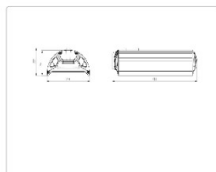

ХАРАКТЕРИСТИКИ

Светотехнические характеристики

Мощность, Вт:	35
Световой поток светодиодного модуля, ЛМ	6201
Световой поток, Лм	5366
Световая эффективность, Лм/Вт:	153.3
Количество светодиодов, шт:	96
Кривая силы света (КСС):	W (145°x60°) широкая боковая
Цветовая температура, К:	5000
Индекс цветопередачи CRI:	70
Коэффициент пульсаций светового потока, %:	≤ 1%
Ресурс светодиодов, ч:	100000