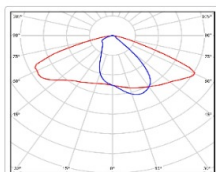

Гарантия, мес: 60

ХАРАКТЕРИСТИКИ

Светотехнические характеристики

Мощность, Вт:	35
Световой поток светодиодного модуля, ЛМ	6201
Световой поток, Лм	5366
Световая эффективность, Лм/Вт:	153.3
Количество светодиодов, шт:	96
Кривая силы света (КСС):	W (145°x60°) широкая боковая
Цветовая температура, К:	5000
Индекс цветопередачи CRI:	70
Коэффициент пульсаций светового потока, %:	≤ 1%
Ресурс светодиодов, ч:	100000