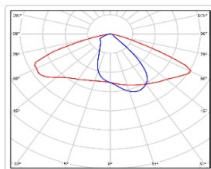

ХАРАКТЕРИСТИКИ

Светотехнические характеристики

Мощность, Вт:	98.8
Световой поток светодиодного модуля, Лм	14880
Световой поток, Лм	13387
Световая эффективность, Лм/Вт:	135.5
Количество светодиодов, шт:	84
Кривая силы света (КСС):	W (145°x60°) широкая боковая
Цветовая температура, К:	5000
Индекс цветопередачи CRI:	70
Коэффициент пульсаций светового потока, %:	≤ 1%
Ресурс светодиодов, ч:	100000