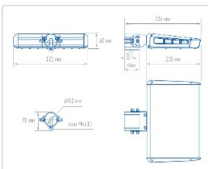

ХАРАКТЕРИСТИКИ

Светотехнические характеристики

Мощность, Вт:	98.8
Световой поток светодиодного модуля, Лм	14880
Световой поток, Лм	13387
Световая эффективность, Лм/Вт:	135.5
Количество светодиодов, шт:	84
Кривая силы света (КСС):	W (145°x60°) широкая боковая
Цветовая температура, К:	5000
Индекс цветопередачи CRI:	70
Коэффициент пульсаций светового потока, %:	≤ 1%
Ресурс светодиодов, ч:	100000

Электрические характеристики

Время включения светильника, с:	1.5
Диммирование:	Да
Напряжение питания, В:	176 - 264 В AC
Частота, Гц:	47 ~ 63 Гц
Коэффициент мощности ИП, cosφ:	≥ 0.95
Грозазащита:	Да
Термозащита:	Есть
Защита от 380, В:	Да
Защита от холостого хода:	Восстанавливается
Стойкость к микросекундным импульсам большой энергии:	4 кВ (L-N), 6 кВ (L-PE, N-PE)
Коэффициент пульсаций светового потока, %:	≤ 1%
Гальваническая изоляция:	Да
Пробивное напряжение, кВ AC:	> 1,5 кВ AC
Сопротивление изоляции, МОм:	вход-выход > 200 МОм; вход-земля > 200 МОм; выход-земля > 200 МОм
Класс защиты от поражения электрическим током:	1

СКАЧАТЬ

IES файл

Декларация о соответствии ЕАС

Паспорт светильника

Сертификат соответствия

Сертификат

Dwg файл