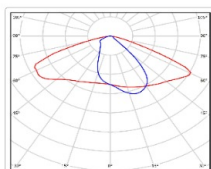

ХАРАКТЕРИСТИКИ

Светотехнические характеристики

Мощность, Вт:	98.8
Световой поток светодиодного модуля, Лм	14880
Световой поток, Лм	13387
Световая эффективность, Лм/Вт:	135.5
Количество светодиодов, шт:	84
Кривая силы света (КСС):	W (145°x60°) широкая боковая
Цветовая температура, К:	5000
Индекс цветопередачи CRI:	70
Коэффициент пульсаций светового потока, %:	≤ 1%
Ресурс светодиодов, ч:	100000