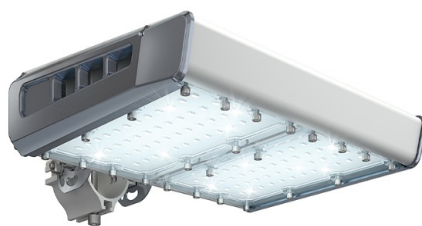

Уличный светильник TL-STREET RUS 100 750 LC D

Артикул: **УТ000013985**
 Мощность, Вт: 98.8
 Световой поток, Лм 13121
 Световая эффективность, Лм/Вт: 132.8
 Индекс цветопередачи CRI: 70
 Цветовая температура, К: 5000
 Кривая силы света (КСС): D (120°) косинусная
 Гарантия, мес: 60

ХАРАКТЕРИСТИКИ

Светотехнические характеристики

Мощность, Вт:	98.8
Световой поток светодиодного модуля, Лм	14880
Световой поток, Лм	13121
Световая эффективность, Лм/Вт:	132.8
Количество светодиодов, шт:	84
Кривая силы света (КСС):	D (120°) косинусная
Цветовая температура, К:	5000
Индекс цветопередачи CRI:	70
Коэффициент пульсаций светового потока, %:	≤ 1%
Ресурс светодиодов, ч:	100000

Эксплуатационные характеристики

Материал корпуса:	Анодированный алюминий
Материал рассеивателя:	Оптический поликарбонат
Способ крепления светильника:	Кронштейн консоль Ø30mm - Ø52mm регулируемый +65° / -65°
Степень защиты светильника, IP :	67
Степень защиты оболочки (корпус):	IK10
Степень защиты оболочки (стекло):	IK10
Температура эксплуатации, °С:	от -40° до +45°
Вид климатического исполнения:	УХЛ1
Гарантия, мес:	60