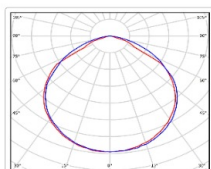

ХАРАКТЕРИСТИКИ

Светотехнические характеристики

Мощность, Вт:	98.8
Световой поток светодиодного модуля, Лм	14880
Световой поток, Лм	13121
Световая эффективность, Лм/Вт:	132.8
Количество светодиодов, шт:	84
Кривая силы света (КСС):	D (120°) косинусная
Цветовая температура, К:	5000
Индекс цветопередачи CRI:	70
Коэффициент пульсаций светового потока, %:	≤ 1%
Ресурс светодиодов, ч:	100000