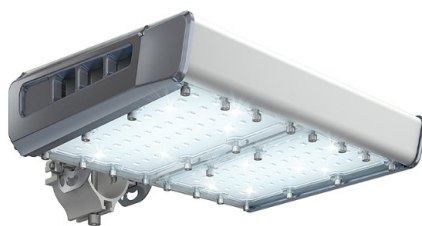

Уличный светильник TL-STREET RUS 100 740 LC DIM D

Артикул: **УТ000013982**
 Мощность, Вт: 98.8
 Световой поток, Лм 13121
 Световая эффективность, Лм/Вт: 132.8
 Индекс цветопередачи CRI: 70
 Цветовая температура, К: 4000
 Кривая силы света (КСС): D (120°) косинусная
 Гарантия, мес: 60

ХАРАКТЕРИСТИКИ

Светотехнические характеристики

Мощность, Вт:	98.8
Световой поток светодиодного модуля, Лм	14880
Световой поток, Лм	13121
Световая эффективность, Лм/Вт:	132.8
Количество светодиодов, шт:	84
Кривая силы света (КСС):	D (120°) косинусная
Цветовая температура, К:	4000
Индекс цветопередачи CRI:	70
Коэффициент пульсаций светового потока, %:	≤ 1%
Ресурс светодиодов, ч:	100000

Эксплуатационные характеристики

Материал корпуса:	Анодированный алюминий
Материал рассеивателя:	Оптический поликарбонат
Способ крепления светильника:	Кронштейн консоль Ø30mm - Ø52mm регулируемый +65° / -65°
Степень защиты светильника, IP :	67
Степень защиты оболочки (корпус):	IK10
Степень защиты оболочки (стекло):	IK10
Температура эксплуатации, °С:	от -40° до +45°
Вид климатического исполнения:	УХЛ1
Гарантия, мес:	60