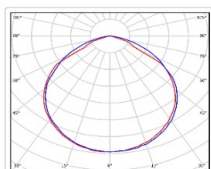

ХАРАКТЕРИСТИКИ

Светотехнические характеристики

Мощность, Вт:	98.8
Световой поток светодиодного модуля, Лм	14880
Световой поток, Лм	13121
Световая эффективность, Лм/Вт:	132.8
Количество светодиодов, шт:	84
Кривая силы света (КСС):	D (120°) косинусная
Цветовая температура, К:	4000
Индекс цветопередачи CRI:	70
Коэффициент пульсаций светового потока, %:	≤ 1%
Ресурс светодиодов, ч:	100000