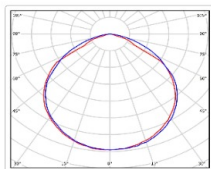

ХАРАКТЕРИСТИКИ

Светотехнические характеристики

Мощность, Вт:	98.8
Световой поток светодиодного модуля, Лм	14880
Световой поток, Лм	13121
Световая эффективность, Лм/Вт:	132.8
Количество светодиодов, шт:	84
Кривая силы света (КСС):	D (120°) косинусная
Цветовая температура, К:	4000
Индекс цветопередачи CRI:	70
Коэффициент пульсаций светового потока, %:	≤ 1%
Ресурс светодиодов, ч:	100000