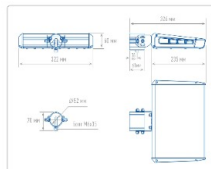

ХАРАКТЕРИСТИКИ

Светотехнические характеристики

Мощность, Вт:	98.8
Световой поток светодиодного модуля, Лм	14880
Световой поток, Лм	13121
Световая эффективность, Лм/Вт:	132.8
Количество светодиодов, шт:	84
Кривая силы света (КСС):	D (120°) косинусная
Цветовая температура, К:	4000
Индекс цветопередачи CRI:	70
Коэффициент пульсаций светового потока, %:	≤ 1%
Ресурс светодиодов, ч:	100000