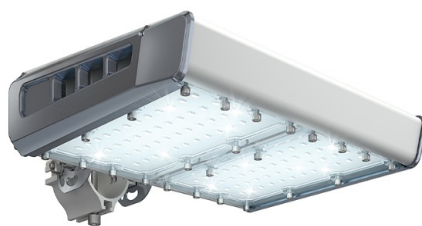

Уличный светильник TL-STREET RUS 100 740 LC D

Артикул: **УТ000013981**
 Мощность, Вт: 98.8
 Световой поток, Лм 13121
 Световая эффективность, Лм/Вт: 132.8
 Индекс цветопередачи CRI: 70
 Цветовая температура, К: 4000
 Кривая силы света (КСС): D (120°) косинусная
 Гарантия, мес: 60

ХАРАКТЕРИСТИКИ

Светотехнические характеристики

Мощность, Вт:	98.8
Световой поток светодиодного модуля, Лм	14880
Световой поток, Лм	13121
Световая эффективность, Лм/Вт:	132.8
Количество светодиодов, шт:	84
Кривая силы света (КСС):	D (120°) косинусная
Цветовая температура, К:	4000
Индекс цветопередачи CRI:	70
Коэффициент пульсаций светового потока, %:	≤ 1%
Ресурс светодиодов, ч:	100000

Эксплуатационные характеристики

Материал корпуса:	Анодированный алюминий
Материал рассеивателя:	Оптический поликарбонат
Способ крепления светильника:	Кронштейн консоль Ø30mm - Ø52mm регулируемый +65° / -65°
Степень защиты светильника, IP :	67
Степень защиты оболочки (корпус):	IK10
Степень защиты оболочки (стекло):	IK10
Температура эксплуатации, °С:	от -40° до +45°
Вид климатического исполнения:	УХЛ1
Гарантия, мес:	60