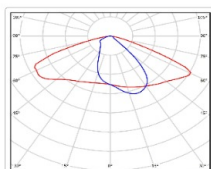

ХАРАКТЕРИСТИКИ

Светотехнические характеристики

Мощность, Вт:	66.2
Световой поток светодиодного модуля, Лм	9920
Световой поток, Лм	8924
Световая эффективность, Лм/Вт:	134.8
Количество светодиодов, шт:	56
Кривая силы света (КСС):	W (145°x60°) широкая боковая
Цветовая температура, К:	4000
Индекс цветопередачи CRI:	70
Коэффициент пульсаций светового потока, %:	<1
Ресурс светодиодов, ч:	100000