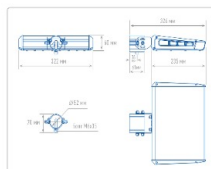

ХАРАКТЕРИСТИКИ

Светотехнические характеристики

Мощность, Вт:	66.2
Световой поток светодиодного модуля, Лм	9920
Световой поток, Лм	8745
Световая эффективность, Лм/Вт:	132.1
Количество светодиодов, шт:	56
Кривая силы света (КСС):	D (120°) косинусная
Цветовая температура, К:	4000
Индекс цветопередачи CRI:	70
Коэффициент пульсаций светового потока, %:	<1
Ресурс светодиодов, ч:	100000