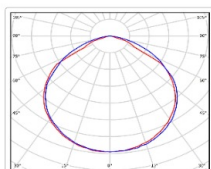

ХАРАКТЕРИСТИКИ

Светотехнические характеристики

Мощность, Вт:	66.2
Световой поток светодиодного модуля, Лм	9920
Световой поток, Лм	8745
Световая эффективность, Лм/Вт:	132.1
Количество светодиодов, шт:	56
Кривая силы света (КСС):	D (120°) косинусная
Цветовая температура, К:	4000
Индекс цветопередачи CRI:	70
Коэффициент пульсаций светового потока, %:	<1
Ресурс светодиодов, ч:	100000