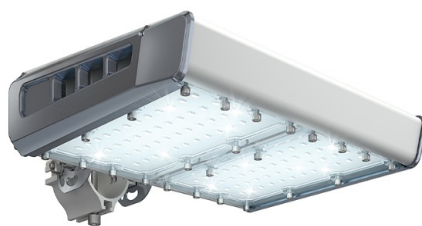

Уличный светильник TL-STREET RUS 70 740 LC D

Артикул: **УТ000013977**
 Мощность, Вт: 66.2
 Световой поток, Лм 8745
 Световая эффективность, Лм/Вт: 132.1
 Индекс цветопередачи CRI: 70
 Цветовая температура, К: 4000
 Кривая силы света (КСС): D (120°) косинусная
 Гарантия, мес: 60

ХАРАКТЕРИСТИКИ

Светотехнические характеристики

Мощность, Вт:	66.2
Световой поток светодиодного модуля, Лм	9920
Световой поток, Лм	8745
Световая эффективность, Лм/Вт:	132.1
Количество светодиодов, шт:	56
Кривая силы света (КСС):	D (120°) косинусная
Цветовая температура, К:	4000
Индекс цветопередачи CRI:	70
Коэффициент пульсаций светового потока, %:	<1
Ресурс светодиодов, ч:	100000

Эксплуатационные характеристики

Материал корпуса:	Анодированный алюминий
Материал рассеивателя:	Оптический поликарбонат
Способ крепления светильника:	Кронштейн консоль Ø30mm - Ø52mm регулируемый +65° / -65°
Степень защиты светильника, IP :	67
Степень защиты оболочки (корпус):	IK10
Степень защиты оболочки (стекло):	IK10
Температура эксплуатации, °С:	от -40° до +45°
Вид климатического исполнения:	УХЛ1
Гарантия, мес:	60