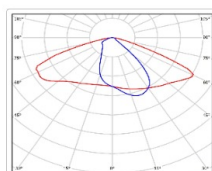

ХАРАКТЕРИСТИКИ

Светотехнические характеристики

Мощность, Вт:	61.5
Световой поток светодиодного модуля, ЛМ	9212
Световой поток, Лм	8290
Световая эффективность, Лм/Вт:	134.8
Количество светодиодов, шт:	52
Кривая силы света (КСС):	W (145°x60°) широкая боковая
Цветовая температура, К:	4000
Индекс цветопередачи CRI:	70
Коэффициент пульсаций светового потока, %:	≤ 1%
Ресурс светодиодов, ч:	100000