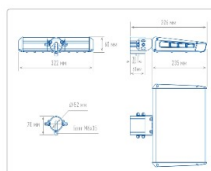

ХАРАКТЕРИСТИКИ

Светотехнические характеристики

Мощность, Вт:	61.5
Световой поток светодиодного модуля, ЛМ	9212
Световой поток, Лм	8290
Световая эффективность, Лм/Вт:	134.8
Количество светодиодов, шт:	52
Кривая силы света (КСС):	W (145°x60°) широкая боковая
Цветовая температура, К:	4000
Индекс цветопередачи CRI:	70
Коэффициент пульсаций светового потока, %:	≤ 1%
Ресурс светодиодов, ч:	100000

Массогабаритные характеристики

Габариты светильника ДхШхВ, мм:	235x322x60
Габариты светильника с креплением ДхШхВ, мм:	326x322x70
Масса нетто, кг:	2.8
Светильников в коробке, шт:	1
Объем коробки, м³:	0.012
Масса брутто, кг:	3
Габариты коробки ДхШхВ, мм	380x340x90