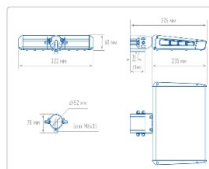

ХАРАКТЕРИСТИКИ

Светотехнические характеристики

Мощность, Вт:	61.5
Световой поток светодиодного модуля, ЛМ	9212
Световой поток, Лм	8124
Световая эффективность, Лм/Вт:	132.1
Количество светодиодов, шт:	52
Кривая силы света (КСС):	D (120°) косинусная
Цветовая температура, К:	4000
Индекс цветопередачи CRI:	70
Коэффициент пульсаций светового потока, %:	≤ 1%
Ресурс светодиодов, ч:	100000