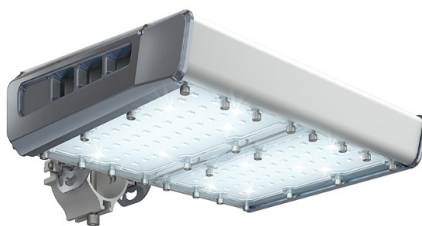

## Уличный светильник TL-STREET RUS 62 740 LC D

**Артикул:** УТ000013973  
**Мощность, Вт:** 61.5  
**Световой поток, Лм** 8124  
**Световая эффективность, Лм/Вт:** 132.1  
**Индекс цветопередачи CRI:** 70  
**Цветовая температура, К:** 4000  
**Кривая силы света (КСС):** D (120°) косинусная  
**Гарантия, мес:** 60

### Светотехнические характеристики

Мощность, Вт:	61.5
Световой поток светодиодного модуля, ЛМ	9212
Световой поток, Лм	8124
Световая эффективность, Лм/Вт:	132.1
Количество светодиодов, шт:	52
Кривая силы света (КСС):	D (120°) косинусная
Цветовая температура, К:	4000
Индекс цветопередачи CRI:	70
Коэффициент пульсаций светового потока, %:	≤ 1%
Ресурс светодиодов, ч:	100000

### Эксплуатационные характеристики

Материал корпуса:	Анодированный алюминий
Материал рассеивателя:	Оптический поликарбонат
Способ крепления светильника:	Кронштейн консоль Ø30mm - Ø52mm регулируемый +65° / -65°
Степень защиты светильника, IP :	67
Степень защиты оболочки (корпус):	IK10
Степень защиты оболочки (стекло):	IK10
Температура эксплуатации, °С:	от -40° до +45°
Вид климатического исполнения:	УХЛ1
Гарантия, мес:	60