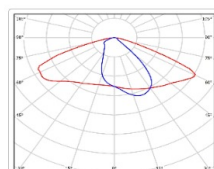

Уличный светильник TL-STREET RUS 25 750 LC W

Артикул: **УТ000013972**
Мощность, Вт: 24.5
Световой поток, Лм 3190
Световая эффективность, Лм/Вт: 130.2
Индекс цветопередачи CRI: 70
Цветовая температура, К: 5000
Кривая силы света (КСС): W (145°x60°) широкая боковая
Гарантия, мес: 60

ХАРАКТЕРИСТИКИ

Светотехнические характеристики

Мощность, Вт:	24.5
Световой поток светодиодного модуля, ЛМ	3543
Световой поток, Лм	3190
Световая эффективность, Лм/Вт:	130.2
Количество светодиодов, шт:	20
Кривая силы света (КСС):	W (145°x60°) широкая боковая
Цветовая температура, К:	5000
Индекс цветопередачи CRI:	70
Коэффициент пульсаций светового потока, %:	≤ 1%
Ресурс светодиодов, ч:	100000

Электрические характеристики

Время включения светильника, с:	1.5
Диммирование:	Нет
Напряжение питания, В:	176 - 264В AC
Частота, Гц:	47 ~ 63 Гц
Коэффициент мощности ИП, cosφ:	≥ 0.95
Грозозащита:	Нет
Термозащита:	Есть
Защита от 380, В:	Да
Защита от холостого хода:	Восстанавливается
Стойкость к микросекундным импульсам большой энергии:	4 кВ (L-N)
Коэффициент пульсаций светового потока, %:	≤ 1%
Гальваническая изоляция:	Да
Пробивное напряжение, кВ AC:	> 1,5 кВ AC
Сопротивление изоляции, МОм:	вход-выход > 200 МОм
Класс защиты от поражения электрическим током:	1

Эксплуатационные характеристики

Материал корпуса:	Анодированный алюминий
Материал рассеивателя:	Оптический поликарбонат
Способ крепления светильника:	Кронштейн консоль Ø30mm - Ø52mm регулируемый +65° / -65°
Степень защиты светильника, IP :	67
Степень защиты оболочки (корпус):	IK10
Степень защиты оболочки (стекло):	IK10
Температура эксплуатации, °С:	от -40° до +45°
Вид климатического исполнения:	УХЛ1
Гарантия, мес:	60

Массогабаритные характеристики