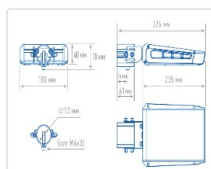

Массогабаритные характеристики

Габариты светильника ДхШхВ, мм:	235x180x60
Габариты светильника с креплением ДхШхВ, мм:	326x180x70
Масса нетто, кг:	1.72
Светильников в коробке, шт:	1
Объем коробки, м3:	0.006
Масса брутто, кг:	1.84
Габариты коробки ДхШхВ, мм	350x195x90