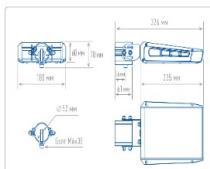

ХАРАКТЕРИСТИКИ

Светотехнические характеристики

Мощность, Вт:	24.5
Световой поток светодиодного модуля, ЛМ	3543
Световой поток, Лм	3190
Световая эффективность, Лм/Вт:	130.2
Количество светодиодов, шт:	20
Кривая силы света (КСС):	W (145°x60°) широкая боковая
Цветовая температура, К:	4000
Индекс цветопередачи CRI:	70
Коэффициент пульсаций светового потока, %:	≤ 1%
Ресурс светодиодов, ч:	100000

Массогабаритные характеристики

Габариты светильника ДхШхВ, мм:	235x180x60
Габариты светильника с креплением ДхШхВ, мм:	326x180x70
Масса нетто, кг:	1.72
Светильников в коробке, шт:	1
Объем коробки, м3:	0.006
Масса брутто, кг:	1.84
Габариты коробки ДхШхВ, мм	350x195x90