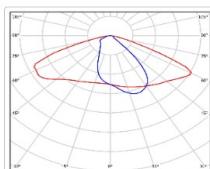

ХАРАКТЕРИСТИКИ

Светотехнические характеристики

Мощность, Вт:	24.5
Световой поток светодиодного модуля, ЛМ	3543
Световой поток, Лм	3190
Световая эффективность, Лм/Вт:	130.2
Количество светодиодов, шт:	20
Кривая силы света (КСС):	W (145°x60°) широкая боковая
Цветовая температура, К:	4000
Индекс цветопередачи CRI:	70
Коэффициент пульсаций светового потока, %:	≤ 1%
Ресурс светодиодов, ч:	100000