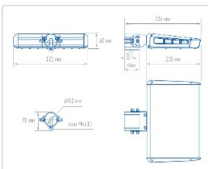

ХАРАКТЕРИСТИКИ

Светотехнические характеристики

Мощность, Вт:	84.7
Световой поток светодиодного модуля, Лм	12757
Световой поток, Лм	11477
Световая эффективность, Лм/Вт:	135.5
Количество светодиодов, шт:	72
Кривая силы света (КСС):	W (145°x60°) широкая боковая
Цветовая температура, К:	4000
Индекс цветопередачи CRI:	70
Коэффициент пульсаций светового потока, %:	≤ 1%
Ресурс светодиодов, ч:	100000