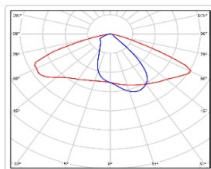

ХАРАКТЕРИСТИКИ

Светотехнические характеристики

Мощность, Вт:	84.7
Световой поток светодиодного модуля, Лм	12757
Световой поток, Лм	11477
Световая эффективность, Лм/Вт:	135.5
Количество светодиодов, шт:	72
Кривая силы света (КСС):	W (145°x60°) широкая боковая
Цветовая температура, К:	4000
Индекс цветопередачи CRI:	70
Коэффициент пульсаций светового потока, %:	≤ 1%
Ресурс светодиодов, ч:	100000