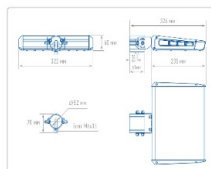

ХАРАКТЕРИСТИКИ

Светотехнические характеристики

Мощность, Вт:	84.7
Световой поток светодиодного модуля, Лм	12757
Световой поток, Лм	11477
Световая эффективность, Лм/Вт:	135.5
Количество светодиодов, шт:	72
Кривая силы света (КСС):	W (145°x60°) широкая боковая
Цветовая температура, К:	4000
Индекс цветопередачи CRI:	70
Коэффициент пульсаций светового потока, %:	≤ 1%
Ресурс светодиодов, ч:	100000

Электрические характеристики

Время включения светильника, с:	1.5
Диммирование:	Да
Напряжение питания, В:	176 - 264 В AC
Частота, Гц:	47 ~ 63 Гц
Коэффициент мощности ИП, cosφ:	≥ 0.95
Грозазащита:	Да
Термозащита:	Есть
Защита от 380, В:	Да
Защита от холостого хода:	Восстанавливается
Стойкость к микросекундным импульсам большой энергии:	4 кВ (L-N), 6 кВ (L-PE, N-PE)
Коэффициент пульсаций светового потока, %:	≤ 1%
Гальваническая изоляция:	Да
Пробивное напряжение, кВ AC:	> 1,5 кВ AC
Сопротивление изоляции, МОм:	вход-выход > 200 МОм; вход-земля > 200 МОм; выход-земля > 200 МОм
Класс защиты от поражения электрическим током:	1

СКАЧАТЬ

IES файл

Декларация о соответствии ЕАС

Паспорт светильника

Сертификат соответствия

Сертификат

Dwg файл