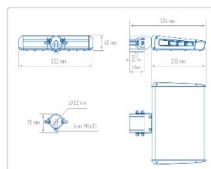

ХАРАКТЕРИСТИКИ

Светотехнические характеристики

Мощность, Вт:	75.7
Световой поток светодиодного модуля, Лм	11338
Световой поток, Лм	10204
Световая эффективность, Лм/Вт:	134.8
Количество светодиодов, шт:	64
Кривая силы света (КСС):	W (145°x60°) широкая боковая
Цветовая температура, К:	4000
Индекс цветопередачи CRI:	70
Коэффициент пульсаций светового потока, %:	<1
Ресурс светодиодов, ч:	100000

Массагабаритные характеристики

Габариты светильника ДхШхВ, мм:	235x322x60
Габариты светильника с креплением ДхШхВ, мм:	326x322x70
Масса нетто, кг:	2.8
Светильников в коробке, шт:	1
Объем коробки, м3:	0.012
Масса брутто, кг:	3
Габариты коробки ДхШхВ, мм	380x340x90