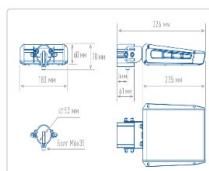

ХАРАКТЕРИСТИКИ

Светотехнические характеристики

Мощность, Вт:	52.6
Световой поток светодиодного модуля, ЛМ	7795
Световой поток, Лм	7017
Световая эффективность, Лм/Вт:	133.4
Количество светодиодов, шт:	44
Кривая силы света (КСС):	W (145°x60°) широкая боковая
Цветовая температура, К:	4000
Индекс цветопередачи CRI:	70
Коэффициент пульсаций светового потока, %:	≤ 1%
Ресурс светодиодов, ч:	100000

Массогабаритные характеристики

Габариты светильника ДхШхВ, мм:	235x180x60
Габариты светильника с креплением ДхШхВ, мм:	326x180x70
Масса нетто, кг:	1.72
Светильников в коробке, шт:	1
Объем коробки, м3:	0.006
Масса брутто, кг:	1.84
Габариты коробки ДхШхВ, мм	350x195x90