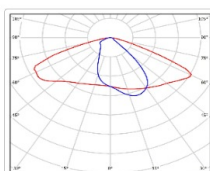

ХАРАКТЕРИСТИКИ

Светотехнические характеристики

Мощность, Вт:	52.6
Световой поток светодиодного модуля, ЛМ	7795
Световой поток, Лм	7017
Световая эффективность, Лм/Вт:	133.4
Количество светодиодов, шт:	44
Кривая силы света (КСС):	W (145°x60°) широкая боковая
Цветовая температура, К:	4000
Индекс цветопередачи CRI:	70
Коэффициент пульсаций светового потока, %:	≤ 1%
Ресурс светодиодов, ч:	100000