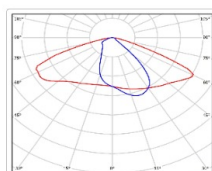

ХАРАКТЕРИСТИКИ

Светотехнические характеристики

Мощность, Вт:	43.1
Световой поток светодиодного модуля, ЛМ	6378
Световой поток, Лм	5739
Световая эффективность, Лм/Вт:	133.2
Количество светодиодов, шт:	36
Кривая силы света (КСС):	W (145°x60°) широкая боковая
Цветовая температура, К:	4000
Индекс цветопередачи CRI:	70
Коэффициент пульсаций светового потока, %:	≤ 1%
Ресурс светодиодов, ч:	100000