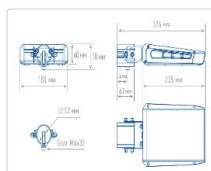

ХАРАКТЕРИСТИКИ

Светотехнические характеристики

Мощность, Вт:	43.1
Световой поток светодиодного модуля, ЛМ	6378
Световой поток, Лм	5739
Световая эффективность, Лм/Вт:	133.2
Количество светодиодов, шт:	36
Кривая силы света (КСС):	W (145°x60°) широкая боковая
Цветовая температура, К:	4000
Индекс цветопередачи CRI:	70
Коэффициент пульсаций светового потока, %:	≤ 1%
Ресурс светодиодов, ч:	100000

Массогабаритные характеристики

Габариты светильника ДхШхВ, мм:	235x180x60
Габариты светильника с креплением ДхШхВ, мм:	326x180x70
Масса нетто, кг:	1.72
Светильников в коробке, шт:	1
Объем коробки, м3:	0.006
Масса брутто, кг:	1.84
Габариты коробки ДхШхВ, мм	350x195x90