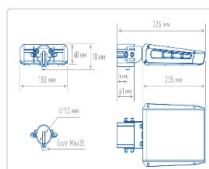

ХАРАКТЕРИСТИКИ

Светотехнические характеристики

Мощность, Вт:	43.1
Световой поток светодиодного модуля, ЛМ	6378
Световой поток, Лм	5739
Световая эффективность, Лм/Вт:	133.2
Количество светодиодов, шт:	36
Кривая силы света (КСС):	W (145°x60°) широкая боковая
Цветовая температура, К:	5000
Индекс цветопередачи CRI:	70
Коэффициент пульсаций светового потока, %:	≤ 1%
Ресурс светодиодов, ч:	100000

Массогабаритные характеристики

Габариты светильника ДхШхВ, мм:	235x180x60
Габариты светильника с креплением ДхШхВ, мм:	326x180x70
Масса нетто, кг:	1.72
Светильников в коробке, шт:	1
Объем коробки, м3:	0.006
Масса брутто, кг:	1.84
Габариты коробки ДхШхВ, мм	350x195x90