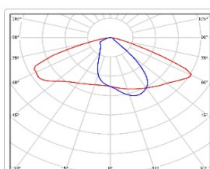

ХАРАКТЕРИСТИКИ

Светотехнические характеристики

Мощность, Вт:	43.1
Световой поток светодиодного модуля, ЛМ	6378
Световой поток, Лм	5739
Световая эффективность, Лм/Вт:	133.2
Количество светодиодов, шт:	36
Кривая силы света (КСС):	W (145°x60°) широкая боковая
Цветовая температура, К:	5000
Индекс цветопередачи CRI:	70
Коэффициент пульсаций светового потока, %:	≤ 1%
Ресурс светодиодов, ч:	100000