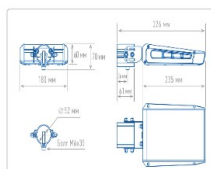

### Массогабаритные характеристики

Габариты светильника ДхШхВ, мм:	235x180x60
Габариты светильника с креплением ДхШхВ, мм:	326x180x70
Масса нетто, кг:	1.72
Светильников в коробке, шт:	1
Объем коробки, м3:	0.006
Масса брутто, кг:	1.84
Габариты коробки ДхШхВ, мм	350x195x90