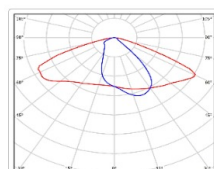

Уличный светильник TL-STREET RUS 35 740 LC W

Артикул: **УТ000013777**
Мощность, Вт: 33.9
Световой поток, Лм 4459
Световая эффективность, Лм/Вт: 131.5
Индекс цветопередачи CRI: 70
Цветовая температура, К: 4000
Кривая силы света (КСС): W (145°x60°) широкая боковая
Гарантия, мес: 60

ХАРАКТЕРИСТИКИ

Светотехнические характеристики

Мощность, Вт:	33.9
Световой поток светодиодного модуля, ЛМ	4960
Световой поток, Лм	4459
Световая эффективность, Лм/Вт:	131.5
Количество светодиодов, шт:	28
Кривая силы света (КСС):	W (145°x60°) широкая боковая
Цветовая температура, К:	4000
Индекс цветопередачи CRI:	70
Коэффициент пульсаций светового потока, %:	≤ 1%
Ресурс светодиодов, ч:	100000

Электрические характеристики

Время включения светильника, с:	1.5
Диммирование:	Нет
Напряжение питания, В:	176 - 264В AC
Частота, Гц:	47 ~ 63 Гц
Коэффициент мощности ИП, cosφ:	≥ 0.95
Грозозащита:	Нет
Термозащита:	Есть
Защита от 380, В:	Да
Защита от холостого хода:	Восстанавливается
Стойкость к микросекундным импульсам большой энергии:	4 кВ (L-N)
Коэффициент пульсаций светового потока, %:	≤ 1%
Гальваническая изоляция:	Да
Пробивное напряжение, кВ AC:	> 1,5 кВ AC
Сопротивление изоляции, МОм:	вход-выход > 200 МОм
Класс защиты от поражения электрическим током:	1

Эксплуатационные характеристики

Материал корпуса:	Анодированный алюминий
Материал рассеивателя:	Оптический поликарбонат
Способ крепления светильника:	Кронштейн консоль Ø30mm - Ø52mm регулируемый +65° / -65°
Степень защиты светильника, IP :	67
Степень защиты оболочки (корпус):	IK10
Степень защиты оболочки (стекло):	IK10
Температура эксплуатации, °С:	от -40° до +45°
Вид климатического исполнения:	УХЛ1
Гарантия, мес:	60

Массогабаритные характеристики