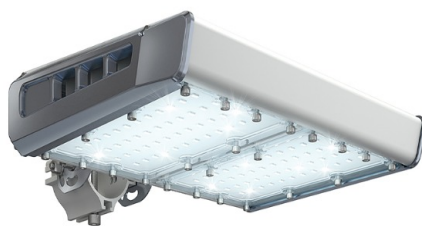

## Уличный светильник TL-STREET RUS 90 740 LC DIM D

Артикул: **УТ000013729**  
 Мощность, Вт: 84.7  
 Световой поток, Лм 11248  
 Световая эффективность, Лм/Вт: 132.8  
 Индекс цветопередачи CRI: 70  
 Цветовая температура, К: 4000  
 Кривая силы света (КСС): D (120°) косинусная  
 Гарантия, мес: 60

#### Эксплуатационные характеристики

Материал корпуса:	Анодированный алюминий
Материал рассеивателя:	Оптический поликарбонат
Способ крепления светильника:	Кронштейн консоль Ø30mm - Ø52mm регулируемый +65° / -65°
Степень защиты светильника, IP :	67
Степень защиты оболочки (корпус):	IK10
Степень защиты оболочки (стекло):	IK10
Температура эксплуатации, °С:	от -40° до +45°
Вид климатического исполнения:	УХЛ1
Гарантия, мес:	60