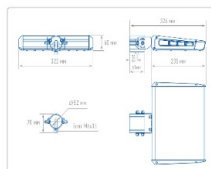

ХАРАКТЕРИСТИКИ

Светотехнические характеристики

Мощность, Вт:	84.7
Световой поток светодиодного модуля, Лм	12757
Световой поток, Лм	11248
Световая эффективность, Лм/Вт:	132.8
Количество светодиодов, шт:	72
Кривая силы света (КСС):	D (120°) косинусная
Цветовая температура, К:	4000
Индекс цветопередачи CRI:	70
Коэффициент пульсаций светового потока, %:	≤ 1%
Ресурс светодиодов, ч:	100000