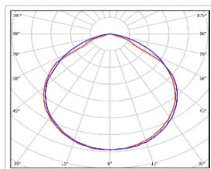

ХАРАКТЕРИСТИКИ

Светотехнические характеристики

Мощность, Вт:	75.7
Световой поток светодиодного модуля, Лм	11338
Световой поток, Лм	10000
Световая эффективность, Лм/Вт:	132.1
Количество светодиодов, шт:	64
Кривая силы света (КСС):	D (120°) косинусная
Цветовая температура, К:	4000
Индекс цветопередачи CRI:	70
Коэффициент пульсаций светового потока, %:	≤ 1%
Ресурс светодиодов, ч:	100000