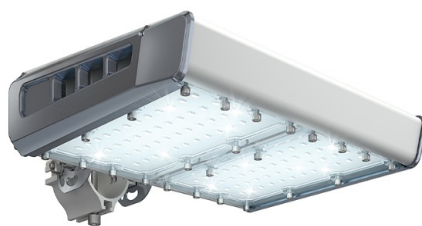

Уличный светильник TL-STREET RUS 75 740 LC DIM D

Артикул: **УТ000013726**
 Мощность, Вт: 75.7
 Световой поток, Лм 10000
 Световая эффективность, Лм/Вт: 132.1
 Индекс цветопередачи CRI: 70
 Цветовая температура, К: 4000
 Кривая силы света (КСС): D (120°) косинусная
 Гарантия, мес: 60

ХАРАКТЕРИСТИКИ

Светотехнические характеристики

Мощность, Вт:	75.7
Световой поток светодиодного модуля, Лм	11338
Световой поток, Лм	10000
Световая эффективность, Лм/Вт:	132.1
Количество светодиодов, шт:	64
Кривая силы света (КСС):	D (120°) косинусная
Цветовая температура, К:	4000
Индекс цветопередачи CRI:	70
Коэффициент пульсаций светового потока, %:	≤ 1%
Ресурс светодиодов, ч:	100000

Эксплуатационные характеристики

Материал корпуса:	Анодированный алюминий
Материал рассеивателя:	Оптический поликарбонат
Способ крепления светильника:	Кронштейн консоль Ø30mm - Ø52mm регулируемый +65° / -65°
Степень защиты светильника, IP :	67
Степень защиты оболочки (корпус):	IK10
Степень защиты оболочки (стекло):	IK10
Температура эксплуатации, °С:	от -40° до +45°
Вид климатического исполнения:	УХЛ1
Гарантия, мес:	60