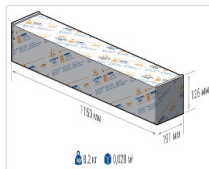

Уличный светильник TL-STREET RUS 180 740 SW

Артикул: **УТ000016236**
 Мощность, Вт: 171.9
 Световой поток, Лм 27246
 Световая эффективность, Лм/Вт: 158.5
 Индекс цветопередачи CRI: 70
 Цветовая температура, К: 4000
 Кривая силы света (КСС): SW (Широкая боковая)
 Гарантия, мес: 60

ХАРАКТЕРИСТИКИ

Светотехнические характеристики

Мощность, Вт:	171.9
Световой поток светодиодного модуля, Лм	30613
Световой поток, Лм	27246
Световая эффективность, Лм/Вт:	158.5
Количество светодиодов, шт:	320
Кривая силы света (КСС):	SW (Широкая боковая)
Цветовая температура, К:	4000
Индекс цветопередачи CRI:	70
Коэффициент пульсаций светового потока, %:	≤ 1%
Ресурс светодиодов, ч:	100000

ОБЛАСТЬ ПРИМЕНЕНИЯ

Эксплуатационные характеристики

Материал корпуса:	Анодированный алюминий
Материал рассеивателя:	Оптический поликарбонат
Способ крепления светильника:	Кронштейн консоль Ø35mm - Ø66mm регулируемый +45° / -90°
Степень защиты светильника, IP :	67
Степень защиты оболочки (корпус):	IK10
Степень защиты оболочки (стекло):	IK10
Температура эксплуатации, °С:	от -40° до +45°
Вид климатического исполнения:	УХЛ1
Гарантия, мес:	60