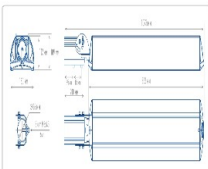

ХАРАКТЕРИСТИКИ

Светотехнические характеристики

Мощность, Вт:	171.9
Световой поток светодиодного модуля, Лм	30613
Световой поток, Лм	27246
Световая эффективность, Лм/Вт:	158.5
Количество светодиодов, шт:	320
Кривая силы света (КСС):	SW (Широкая боковая)
Цветовая температура, К:	4000
Индекс цветопередачи CRI:	70
Коэффициент пульсаций светового потока, %:	≤ 1%
Ресурс светодиодов, ч:	100000

ОБЛАСТЬ ПРИМЕНЕНИЯ

Эксплуатационные характеристики

Материал корпуса:	Анодированный алюминий
Материал рассеивателя:	Оптический поликарбонат
Способ крепления светильника:	Кронштейн консоль Ø35mm - Ø66mm регулируемый +45° / -90°
Степень защиты светильника, IP :	67
Степень защиты оболочки (корпус):	IK10
Степень защиты оболочки (стекло):	IK10
Температура эксплуатации, °С:	от -40° до +45°
Вид климатического исполнения:	УХЛ1
Гарантия, мес:	60

Массогабаритные характеристики

Габариты светильника ДхШхВ, мм:	862x180x102
Габариты светильника с креплением ДхШхВ, мм:	1093x180x109
Масса нетто, кг:	7.6
Светильников в коробке, шт:	1
Объем коробки, м3:	0.028
Масса брутто, кг:	8.2
Габариты коробки ДхШхВ, мм:	1150x191x126