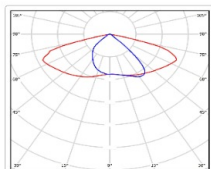

ХАРАКТЕРИСТИКИ

Светотехнические характеристики

Мощность, Вт:	171.9
Световой поток светодиодного модуля, Лм	30613
Световой поток, Лм	27246
Световая эффективность, Лм/Вт:	158.5
Количество светодиодов, шт:	320
Кривая силы света (КСС):	SW (Широкая боковая)
Цветовая температура, К:	4000
Индекс цветопередачи CRI:	70
Коэффициент пульсаций светового потока, %:	≤ 1%
Ресурс светодиодов, ч:	100000