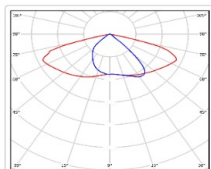

ХАРАКТЕРИСТИКИ

Светотехнические характеристики

Мощность, Вт:	140.3
Световой поток светодиодного модуля, Лм	26204
Световой поток, Лм	23444
Световая эффективность, Лм/Вт:	167.1
Количество светодиодов, шт:	384
Кривая силы света (КСС):	SW (Широкая боковая)
Цветовая температура, К:	4000
Индекс цветопередачи CRI:	70
Коэффициент пульсаций светового потока, %:	≤ 1%
Ресурс светодиодов, ч:	100000