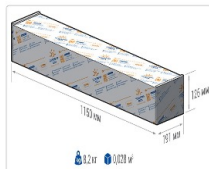

ХАРАКТЕРИСТИКИ

Светотехнические характеристики

Мощность, Вт:	140.3
Световой поток светодиодного модуля, Лм	26204
Световой поток, Лм	23444
Световая эффективность, Лм/Вт:	167.1
Количество светодиодов, шт:	384
Кривая силы света (КСС):	SW (Широкая боковая)
Цветовая температура, К:	4000
Индекс цветопередачи CRI:	70
Коэффициент пульсаций светового потока, %:	≤ 1%
Ресурс светодиодов, ч:	100000

Эксплуатационные характеристики

Материал корпуса:	Анодированный алюминий
Материал рассеивателя:	Оптический поликарбонат
Способ крепления светильника:	Кронштейн консоль Ø35mm - Ø66mm регулируемый +45° / -90°
Степень защиты светильника, IP :	67
Степень защиты оболочки (корпус):	IK10
Степень защиты оболочки (стекло):	IK10
Температура эксплуатации, °С:	от -40° до +45°
Вид климатического исполнения:	УХЛ1
Гарантия, мес:	60

Массогабаритные характеристики

Габариты светильника ДхШхВ, мм:	862x180x102
Габариты светильника с креплением ДхШхВ, мм:	1093x180x109
Масса нетто, кг:	7.6
Светильников в коробке, шт:	1
Объем коробки, м3:	0.028
Масса брутто, кг:	8.2
Габариты коробки ДхШхВ, мм	1150x191x126